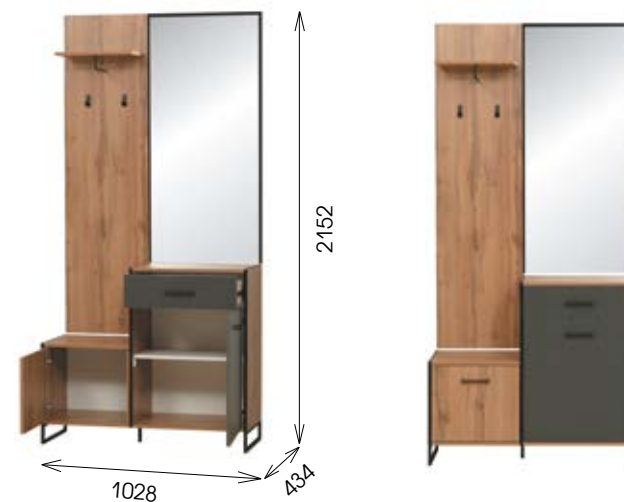

собирается на левую и на правую сторону

все элементы коллекции **стр. 68-69** »

Дуб Вотан

Диамант
серый

плавное
выдвижение

высокая
металлическая
опора