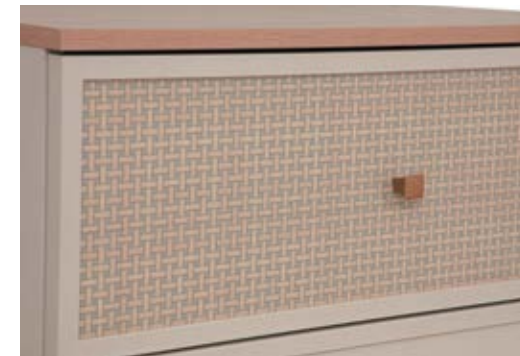

АКЦЕНТ В ЛЮБОМ ИНТЕРЬЕРЕ

Коллекция мебели для гостиной и спальни. «Плетеные» вставки – один из приемов, позволяющих сделать предмет мебели стильным и запоминающимся, а интерьер – индивидуальным. Мебель с элементами «плетения» добавляет помещению воздуха и света и способна стать центральной частью, акцентом в любом интерьере. Такие предметы отлично сочетаются с большинством интерьерных стилей.

Кашемир

Дуб Вотан

все элементы коллекции **стр. 16** ➤