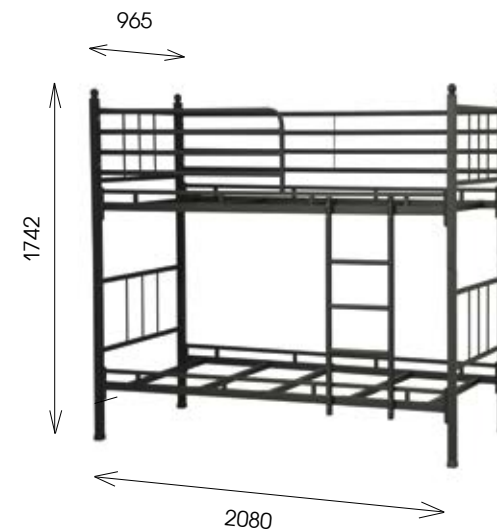

НАДЕЖНОСТЬ и КОМФОРТ

Надежность и комфортабельность металлической мебели прошло проверку временем. А металлические двухъярусные кровати пользуются неизменной популярностью у разных категорий покупателей вдвойне. Такие кровати предназначены для экономии места в комнате. Функциональная конструкция может служить не только спальным местом, но и зоной для игр и отдыха, активные ребята обожают забираться наверх, обустраивая на втором этаже не только спальное место, но место для игр и развлечений.

Белый металл

Черный металл

Спальное место: 900 x 2000 мм
Максимальная нагрузка на одно спальное место: 150 кг (с учетом веса матраса)

Рекомендуемая высота матраса: 150-170 мм

Кровать комплектуется настилом.