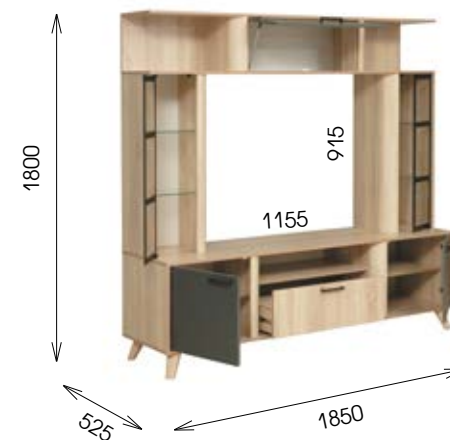

Дуб Сонома

Диамант серый