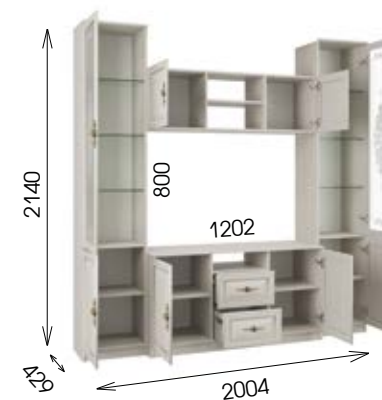

Может дополняться комплектом подсветки.