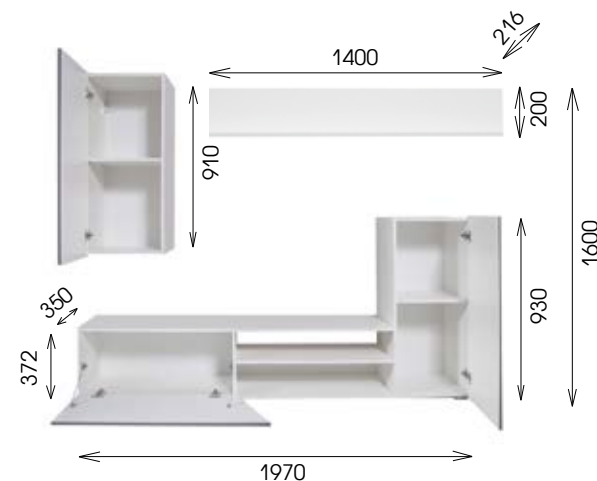

Белый	Дуб Каньон	Диамант серый	Таксония
Белый софт	Софт грей	Софт графит	Софт графит