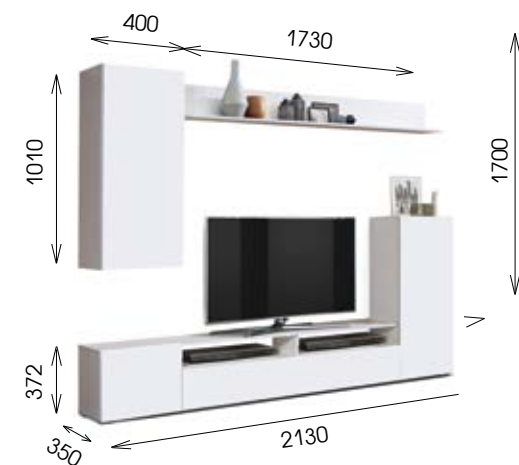

Белый	Венге	Таксония	Белый
Белый глянец снег	Кейптаун	Диамант серый	Бетон пайн белый