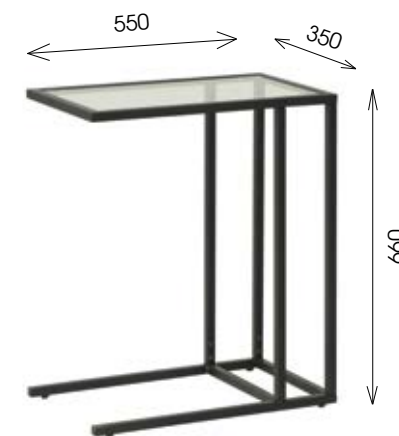

НОВИНКА

СКАНДИК

стол приставной 42.24 со стеклом

Столешница: стекло

Опоры: металл