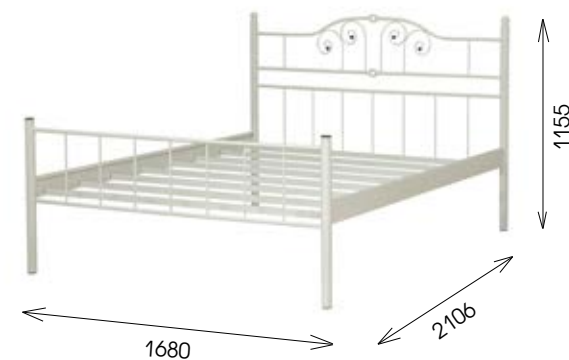

Корпус: металл

БОСТОН

НОВИНКА

кровать двойная 42.26-01

Корпус: металл

ОСНОВА ХОРОШЕГО СНА

Основа хорошего ночного сна - это качественная кровать. Очевидный плюс кровати из металла - прочность. Металлические перекладины в основании кровати обеспечивают хорошую вентиляцию матрасу. Порошковая эмаль не токсична, она хорошо выдерживает внешние воздействия и проста в уходе.