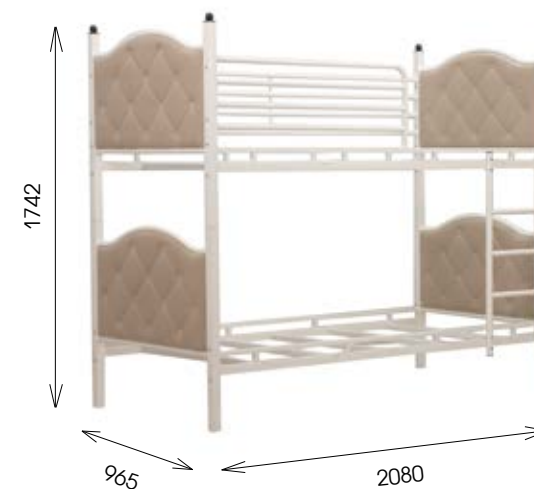

НОВИНКА

ЛИАНА

Кровать двухъярусная 42.32

Корпус: металл

КРАСОТА и ПРАКТИЧНОСТЬ

Двухъярусная кровать из металла поможет оптимально распорядиться жилым пространством. Два яруса позволяют более эффективно использовать полезную площадь помещения. Крепкая и надежная кровать дополнена изящными стеганными мягкими вставками в изножья и изголовья, что делает ее более комфортной, безопасной и красивой. Борт второго яруса обеспечивает защиту и спокойствие как спящему там ребенку, так и его родителям.