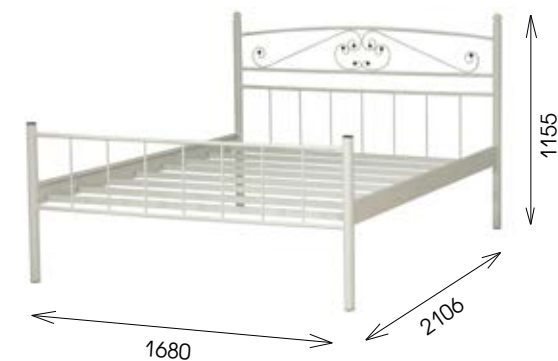

Спальное место: 1600x2000 мм

Максимальная нагрузка на одно спальное место: 150 кг (с учетом веса матраса)

Рекомендуемая высота матраса: 180-200 мм

Кровать комплектуется настилом.

ЛАЦИО НОВИНКА

кровать двойная 42.27-01

Корпус: металл