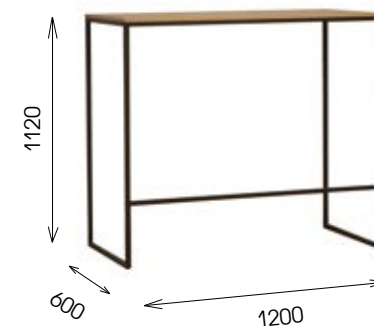

Дуб Вотан

Черный металл

Мрамор белый

Черный металл

Мрамор черный

Черный металл

БОРА

НОВИНКА

стул барный

КАНТРИ

НОВИНКА

стул барный со спинкой