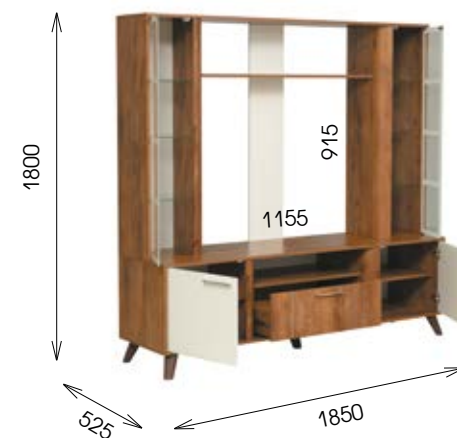

ВИСТА-20

тумба для теле- и радиоаппаратуры

Корпус: ЛДСП
Фасад: комбинированный - ЛДСП/Стекло с УФ-печатью
Ручки: пластик
Направляющие: шариковые
Опоры: пластик

Таксония

Белый