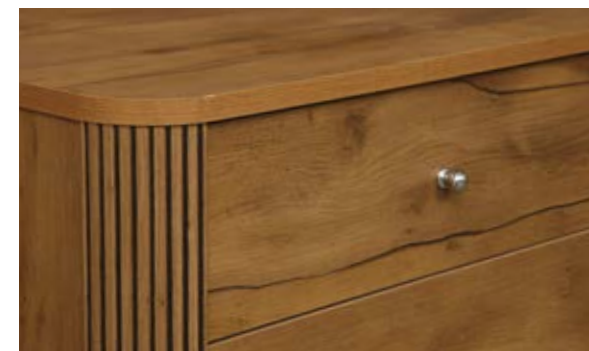

рекомендуемая высота матраса:
160-180 мм.

СТЕФАНИ

МОДУЛЬНАЯ СИСТЕМА

Корпус: ЛДСП
 Фасад: комбинированный -
 рамочный профиль /ЛДСП/Стекло
 Ручки: металл
 Направляющие: шариковые
 Опоры: пластик

Кровать 43.08-02 (1600) с ортопедическим основанием. Тумба прикроватная 43.14.
 Шкаф-витрина 43.05, Комод 43.10