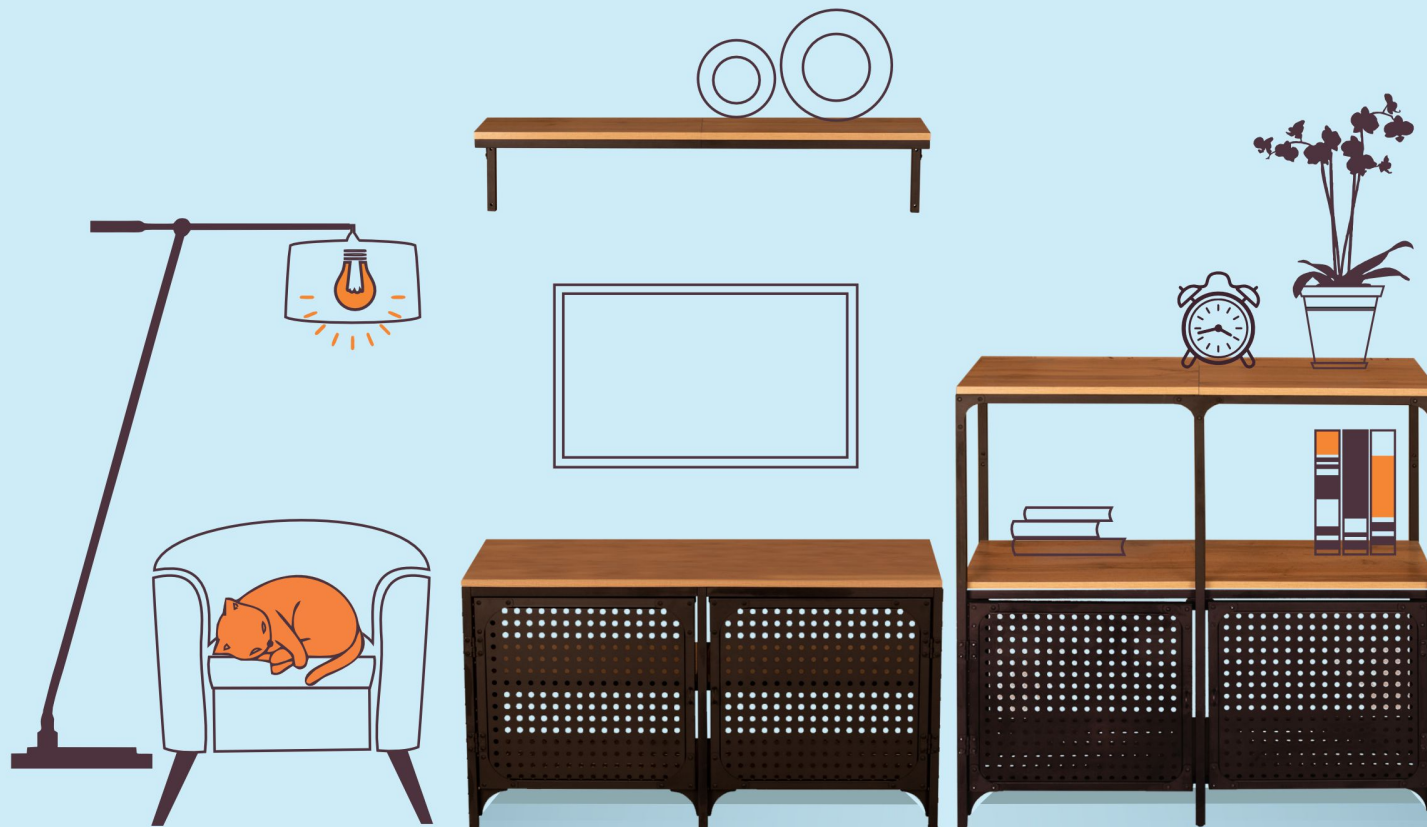

ОЛМЕКО®

мебельная фабрика

каталог домашней корпусной и металлической мебели

olmeko.ru

Модульные системы.....	2-74
Атланта.....	2-4
Рио.....	5-7
Антея.....	8-9
Дакота.....	10-13
Бора.....	14-16
Дора new.....	17-19
Гавана.....	20-23
Гамма.....	24-29
Либерти.....	30-37
Авалон.....	38-41
Лиана.....	42-44
Фантазия.....	45-47
Сохо.....	48-51
Эльмира.....	52-54
Каролина.....	55-57
Лючия.....	58-63
Прованс.....	64-67
Доната.....	68-69
Габриэлла.....	70-74
Мебель для гостиных.....	75-91
Габриэлла 06.87.....	75
Авалон набор для гостиной.....	76
Виста-19.....	77
Виста-20.....	78
Лаванда-2.....	79
Прага-2.....	80
Прага-3.....	81
Прага-5.....	82
Прага-6 new.....	83
Прага тумба и полка навесная.....	84
Лофт тумба под ТВ 59.01.....	85
Лофт комод 59.02.....	85
Аданте комод 57.04.....	86
Аллегро комод 64.01.....	86

Аккорд комод 63.01.....	87
Антре комод 65.01.....	87
Адажио комод 56.02-01.....	88
Тумба под ТВ Адажио 56-01.....	89
Виста-13.....	89
Тумба А-10.....	89
Тумба А-11.....	89
Журнальные столы.....	90-91

Мебель для спальни.....	92-106
Бэлла набор мебели.....	92-94
Артис набор мебели.....	95-97
Стефани набор мебели.....	98-99
Кантри набор мебели.....	100-102
Кровати.....	103-105
Банкетки, пуфы.....	105-106
Стол туалетные.....	106

Аданте шкаф комбинированный 57.02.....	107
Аданте шкаф для посуды 57.03.....	108
Библиотеки.....	109-111
Письменные столы.....	112-113

Мебель для прихожих.....	114-125
Кармен-2.....	114
Гавана.....	115
Авалон.....	116
Либерти.....	117
Доната.....	118
Аданте.....	119
Антре.....	120
Кармен-1.....	121
Кармен-7.....	122
Дакота, Габриэлла.....	123
Прованс, Лючия.....	124
Тумбы под обувь.....	125

Мебель из металла.....	126-156
Набор мебели Люмен.....	126-129
Набор мебели Скарлетт.....	130-133
Стол журнальные.....	133
Стол компьютерные Юта, Янтарь.....	134-137
Стол обеденные Аппетит.....	138-139
Стол обеденные Адажио.....	140-141
Стол обеденные.....	142
Стол приставной Скандик.....	143
Раскладушки.....	144-146
Кровати.....	147-155
Бемоль стол 42.45, барные стулья.....	156