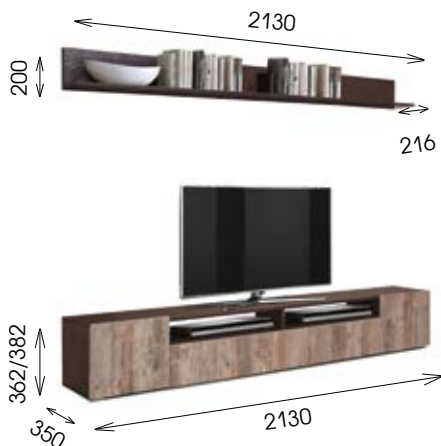

ПРАГА-6 NEW

шкаф многоцелевого назначения

Корпус: ЛДСП

Фасад: МДФ в пленке ПВХ

Опоры: пластик

Белый	Дуб Каньон	Диамант серый	Таксония
Белый софт	Софт грей	Софт графит	Софт графит

ПРАГА полка
навесная
ПРАГА тумба