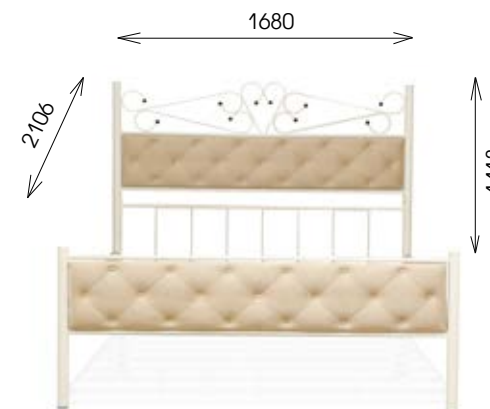

ВЕРОНА НОВИНКА

кровать двойная 42.29-01

Корпус: металл

Спальное место: 1600 x 2000 мм

Максимальная нагрузка на одно спальное место: 150 кг (с учетом веса матраса)

Рекомендуемая высота матраса: 150-170 мм

Кровать комплектуется настилом.

Мягкий элемент выполнен в ткани велюр конфетти крем.