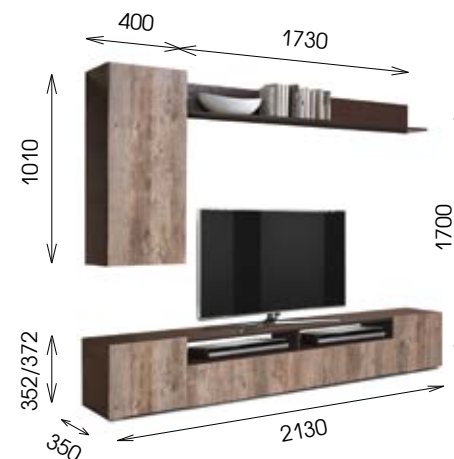

Корпус: ЛДСП
 Фасад: ЛДСП/ПВХ
 Опоры: пластик
 Модель можно поставить на пол, либо прикрепить к стене.

Белый	Венге	Таксония	Белый
Белый глянец снег	Кейптаун	Диамант серый	Бетон пайн белый

ПРАГА-3

шкаф многоцелевого назначения