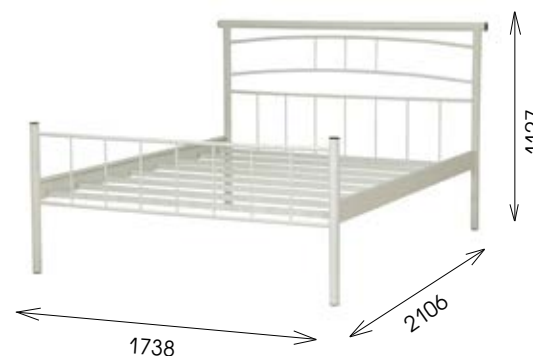

Спальное место: 1600 x 2000 мм

Максимальная нагрузка на одно спальное место: 150 кг (с учетом веса матраса)

Рекомендуемая высота матраса: 180-200 мм

Кровать комплектуется настилом.