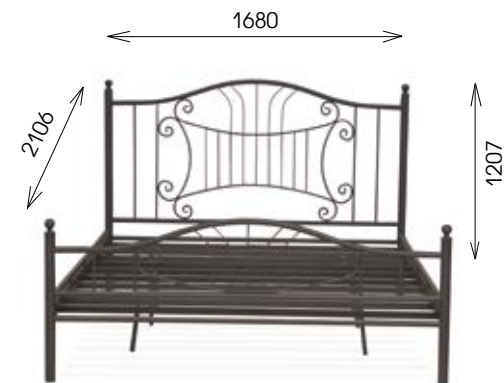

Спальное место: 1600 x 2000 мм
Максимальная нагрузка на одно спальное место: 150 кг (с учетом веса матраса)
Рекомендуемая высота матраса: 150-170 мм
Кровати комплектуются настилом.

Белый металл

Черный металл

НОВИНКА