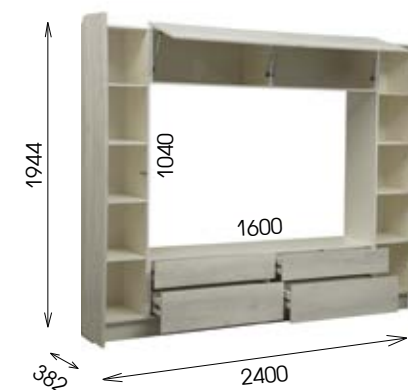

Белый

Бетон пайн
белый

Белый

Белый глянец

гляnceвая
поверхность

нажимной
механизм