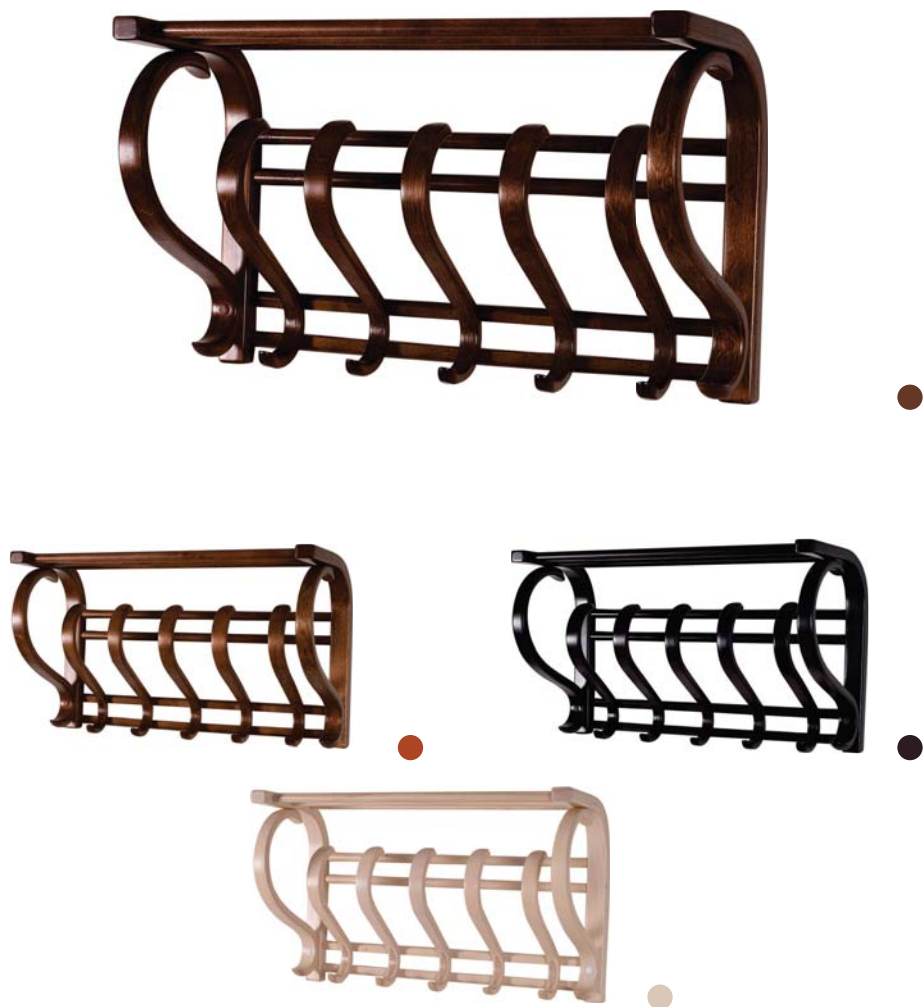

Название
Вешалка настенная Н1

1. Цвет
2. Беленный дуб
   - Средний тон
   - Темный тон
   - Венге

Габариты

Высота 550 мм
Длина 700 мм
Глубина 350 мм