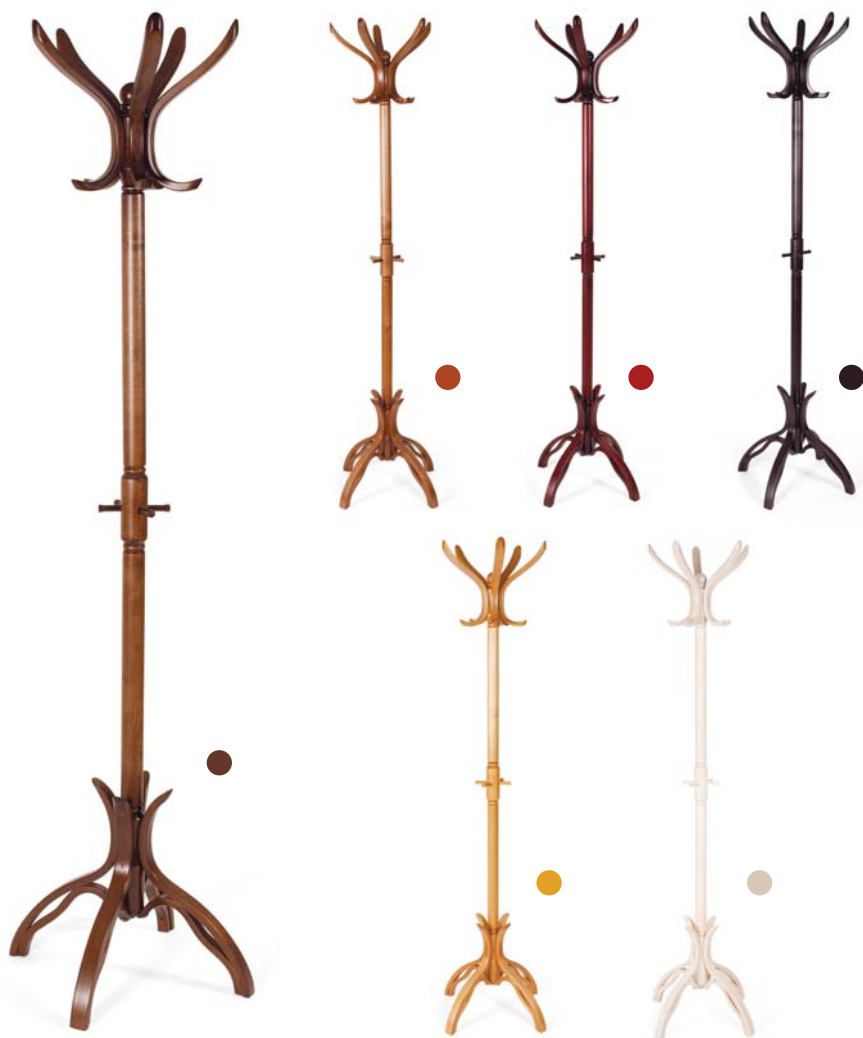

Название
Вешалка костюмная ВК1

- Цвет
-  Светлый тон
 -  Средний тон
 -  Темный тон
 -  Махагон
 -  Венге

Габариты
Высота 1025 мм
Длина 380 мм
Глубина 375 мм

Название
Вешалка костюмная ВК2

- Цвет
-  Светлый тон
 -  Средний тон
 -  Темный тон
 -  Махагон
 -  Венге

Габариты
Высота 1025 мм
Длина 380 мм
Глубина 375 мм

Название

Вешалка напольная ВН1

Цвет

● Беленный дуб

● Светлый тон

● Средний тон

● Темный тон

● Махагон

● Венге

Габариты

Высота 1860 мм

Длина 530 мм

Глубина 530 мм

Название
Вешалка костюмная ВК8

Название

Вешалка напольная ВНЗ

Цвет

● Беленный дуб

● Светлый тон

● Средний тон

● Темный тон

● Махагон

● Венге