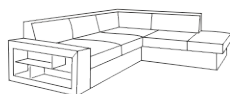

вентиляционное отверстие

независимый пружинный блок

металлокаркас, латофлексное основание

инновационный материал

«Еврокнижка»

«Книжка»

«Тик-так»

«МДТ»

«Выкатной»

«Высоковыкатной»

«Клик-Кляк»

«Пума»