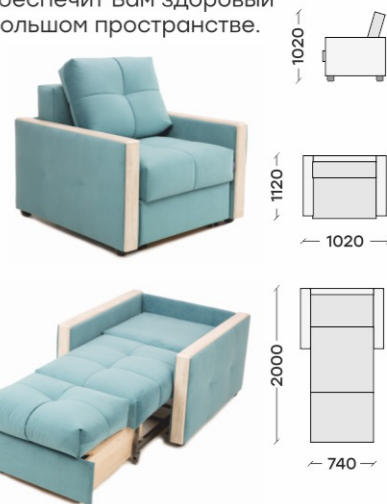

# РИЧМОНД 3П

Стильный и практичный диван, «Ричмонд3П» в прямой конфигурации. Ортопедическая основа обеспечит Вам здоровый сон и полноценный отдых, а компактные размеры позволят удачно разместить диван даже в небольшом пространстве.