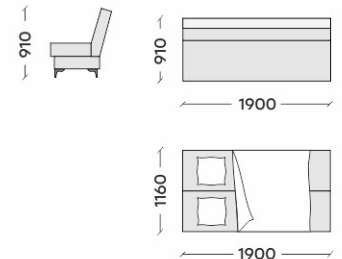

ЛОФТ 3

Акцентная окантовка, современные металлические опоры и элегантные линии подчеркивают геометрию форм и строгость присущую стилю LOFT. А высокую функциональность у дивана обеспечат компактные размеры, просторная ниша для хранения, полноценное спальное место и ортопедически-правильное наполнение.

Подушки создают имитацию подлокотников, что позволяет занять максимально комфортное положение.

Диван имеет высокие металлические опоры, которые подчеркивают стиль.