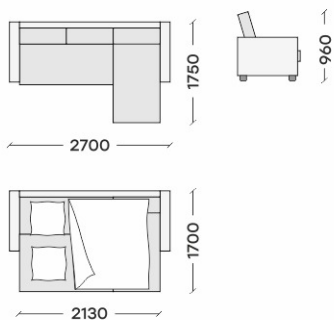

Комплектация «Левел 2+0Т» совмещает в себе стиль высококлассной дизайнерской мягкой мебели, комфорт ортопедических кроватей, удобство целого шкафа с качественными бельевыми коробами.