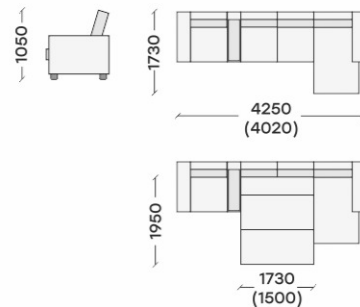

Комплектация «Честер 1.2» - настоящий прорыв в функциональности и дизайне. Массивные металлические опоры, геометричная простежка приспинных подушек и главные линии подлокотников подчеркивают неповторимый стиль коллекции, а встраиваемый электрореклайнер, регулируемые подголовники с механизмом HETTICH и надежный высоковыкатной механизм обеспечат максимальный комфорт эксплуатации.