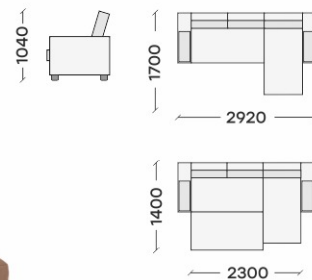

Комплектация «Монреаль 1.2» - самый компактный вариант углового дивана коллекции. Удобство посадки обеспечит ортопедически правильное наполнение и регулируемые подголовники NETTICH. Большое спальное место и просторная ниша для хранения, под оттоманкой, делают использование дивана более функциональным.