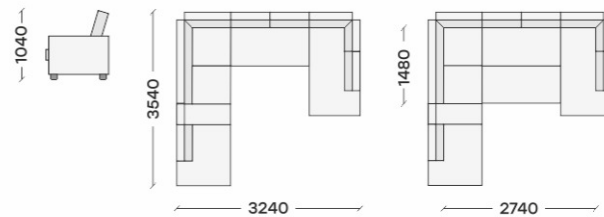

Эстетичная спинка позволит использовать диван для разделения зон в Вашем помещении.

В модулях коллекции расположены места для хранения, которые позволят использовать Ваше пространство максимально эффективно.