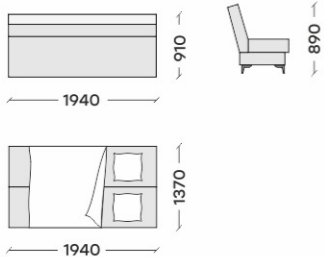

Акцентная окантовка, современные металлические опоры и элегантные линии подчеркивают геометрию форм и строгость присущую стилю LOFT. А высокую функциональность у дивана обеспечат компактные размеры, просторная ниша для хранения, полноценное спальное место и ортопедически-правильное наполнение.