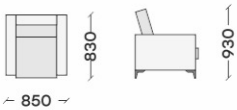

ПАРМА 3

«Парма» - это коллекция современных диванов, они хорошо подойдут в интерьер в скандинавском стиле. Особенность коллекции - это кант, выразительно подчеркивающий силуэт, изящные металлические ножки, добавляющие ощущение воздушности и создающие иллюзию, что диван «парит» над полом.