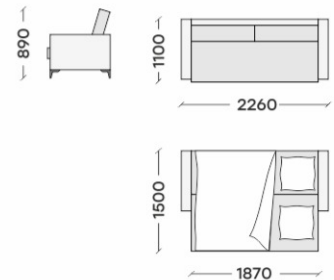

«Дискавери 3П» - трёхместный диван в стиле LOFT, стиль подчеркивается прямыми линиями и декоративным кантом, идущим по краю сидений, подлокотников и подушек.