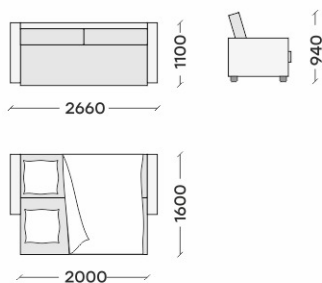

«Дали 3К» - просторный и функциональный диван в стиле «Loft». Непревзойденная мягкость посадки, ортопедически правильное наполнение и положение «релакс» обеспечат максимальное удобство использования.