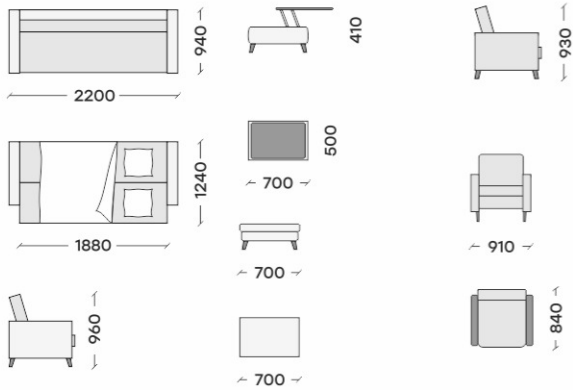

СКАНДИНАВИЯ 3

Этот диван создан для тех, кто любит простоту и многофункциональность. Высокие ножки из бука, удобные валики, мягкость обивки и скандинавский стиль - станут настоящей изюминкой в интерьере.