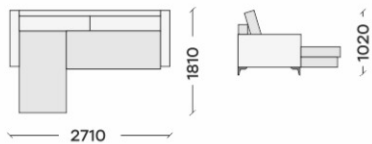

"Сенат" - очень мягкий и вместительный диван с идеальным балансом между стилем и функциональностью. С трендовым сочетанием клетки и полосы, вдохнувшим новую жизнь в классический дизайн. Изящный кант подчёркивает форму подлокотника.