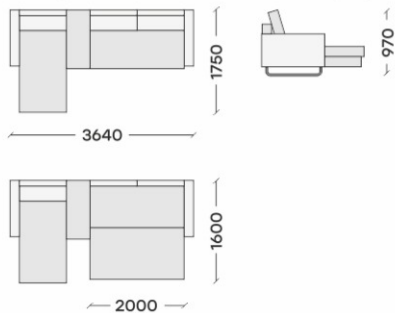

«Милфорд 1.3ПШ(100)» обладает высокой функциональностью и ярким современным дизайном, который удачно подчеркивает геометрическая стежка. Ортопедическое основание, вместительные ниши для хранения и удобный механизм «Тик-так» сделают эксплуатацию наиболее комфортной.