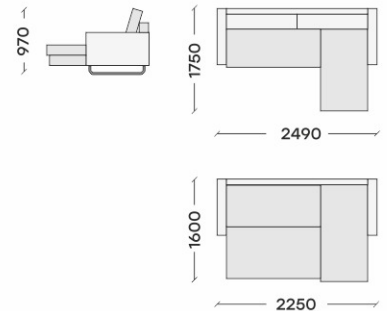

МИЛФОРД 1.2 (75)

«Милфорд 1.2(75)» - высокофункциональная и компактная комплектация коллекции «Милфорд». Благодаря металлическим опорам диван словно парит над полом, создавая ощущение легкости. Ортопедическое основание, вместительные места для хранения и удобный механизм «Тик-так» сделают эксплуатацию наиболее комфортной.