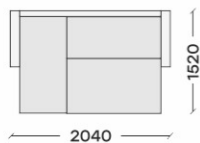

Этот диван создан для тех, кто любит простоту и функциональность. Высокие ножи из бука, удобные валики, мягкость обивки и скандинавский стиль - станут настоящей изюминкой в интерьере.