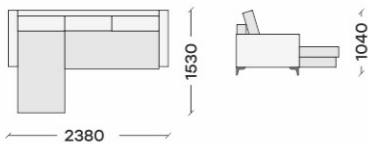

«Сканди Угол»- компактный и функциональный диван в скандинавском стиле. Высокие буковые опоры, стильный кант и элегантные линии идеально сочетаются и подчеркивают дизайн дивана. Под посадочным местом расположено просторное место для хранения.