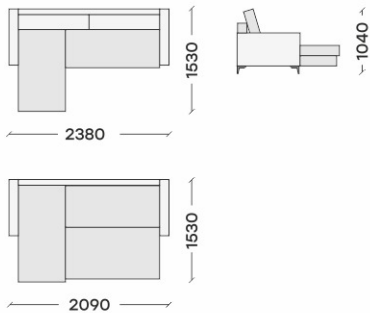

"Парма" - современный угловой диван, он хорошо подойдет в интерьер в скандинавском стиле. Его особенность - кант, выразительно подчеркивающий силуэт, изящные металлические ножки, добавляющие ощущение воздушности и создающие иллюзию, что диван "парит" над полом.