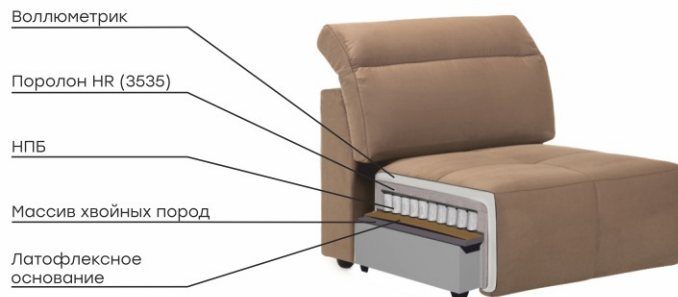

МОНРЕАЛЬ

«Монреаль» - модульная коллекция, сочетающая в себе максимальный комфорт и презентабельный внешний вид. Особый статус дивану придаёт сочетание индивидуального дизайна и современных технологий. Особое внимание уделялось созданию дизайна дивана: прямая отстрочка на подушках, утяжки на сидении и широкий подлокотник.

Положение «релакс» позволит принять максимально комфортное положение для отдыха.

В модулях «МТр» и «МП400» можно разместить аудиосистему или розетку с USB разъемом для зарядки телефона.

В подголовниках установлен механизм HETTICH, с 12тью возможными положениями верхней части подушки.

Удобный механизм «Пума» трансформирует посадочное место в спальное, оставляя при этом подушки дивана на месте.