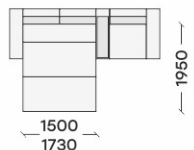

ЧЕСТЕР 1.7

«Честер 1.7» - одно из самых компактных исполнений коллекции. У дивана строгий современный дизайн и он очень функционален - в 1 местный модуль установлен итальянский механизм «Электрореклайнер» с 16 возможными положениями, а двухместная часть с легкостью трансформируется в полноценную кровать.