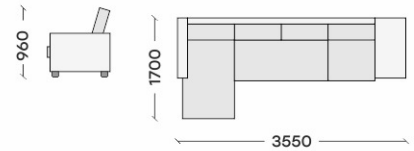

ЛЕВЕЛ 1+2+ОТ+ПШ

Комплектация «Левел От+2+1+ПШ» выполненная в строгом брутальном стиле совмещает в себе комфорт ортопедических кроватей, удобство целого шкафа, а также имеет возможность трансформации из углового дивана в П-образный.