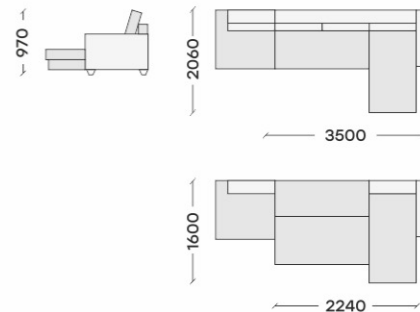

МЕЦЕНАТ 1.8

Комплектация «Меценат 1.8» - это компактный угловой диван с полноценным спальным местом и большими нишами для хранения под оттоманкой и посадочной частью.