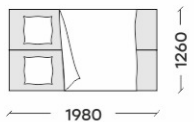

# ПАЛЬМИРА ЛЮКС 3+1+ПУФ

136

Современный, лаконичный диван «Пальмира». Стильный дизайн, просторное спальное место и вместительный бельевой короб. Диван максимально компактен, его длина равна длине спального места.