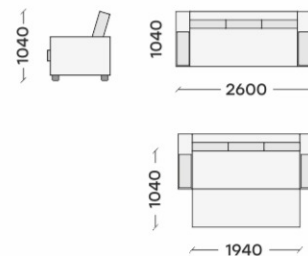

# МОНРЕАЛЬ 5

«Монреаль 5» - самое оптимальное решение, среди всех комплектаций коллекции. В оттоманке находится просторное место для хранения, сравнимое с 2х створчатый шкафом. При трансформации образуется большое спальное место, размером 2100\*1400.