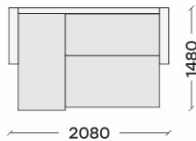

Диваны «Виконти» - это стильная и функциональная коллекция из прямого и углового дивана в современном минималистичном стиле. Угловой диван отличают дополнительные стяжки на посадочном месте, просторная оттоманка и большее спальное место.