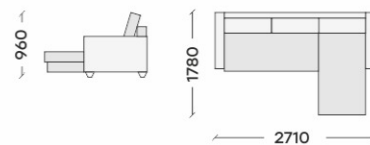

«Брайтон 1.8(75)» - самая компактная конфигурация углового дивана из коллекции. Но не смотря на компактные размеры, он обладает высоким комфортом и функциональностью.