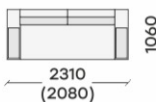

«Честер 2П» - самый компактный вариант дивана из коллекции «Честер». Не смотря на ширину дивана 2060/2310мм диван имеет полноценное спальное место шириной 1500/1950мм и места для хранения в открывающихся подлокотниках.

Удобное кресло-реклайнер станет отличным дополнением к любой комплектации коллекции «Честер».