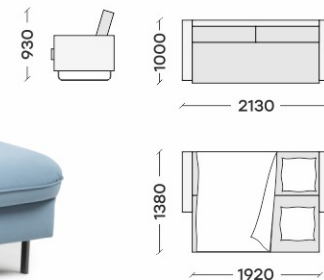

СКАНДИ 3П

Диван «Сканди 3П» - минималистичный и привлекательный представитель скандинавского стиля. Высокие ножки из натурального массива бука, стильный кант, элегантные линии подлокотника и подушек - всё продуманно до мелочей. «Сканди 3П» имеет удобный, шагающий вперёд механизм с откидной (скрытой) ножкой, а также просторное спальное место. Под посадочным местом расположено просторное место для хранения.

138