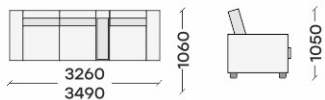

# ЧЕСТЕР

ЧЕСТЕР 2П (150;180)  
2080\*1060\*1050/1500\*1950  
2310\*1060\*1050/1730\*1950

ЧЕСТЕР 1.1 (150;180)  
2840\*1730\*1050/1500\*1950(Д2)  
3070\*1730\*1050/1730\*1950(Д2)

ЧЕСТЕР 1.1 ПШ (150;180)  
2940\*1730\*1050/1500\*1950(Д2)  
3170\*1730\*1050/1730\*1950(Д2)