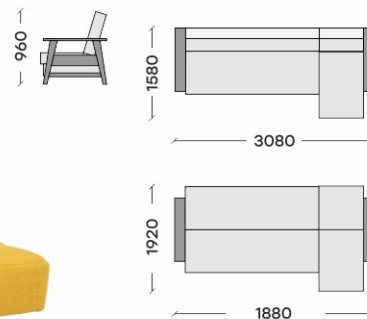

Этот диван создан для тех, кто любит простоту и функциональность. На таком диване приятно принимать гостей, удобно сидеть и комфортно спать. Простой механизм трансформации «Книжка» легко и быстро превращает диван в спальное место с ортопедическим основанием.