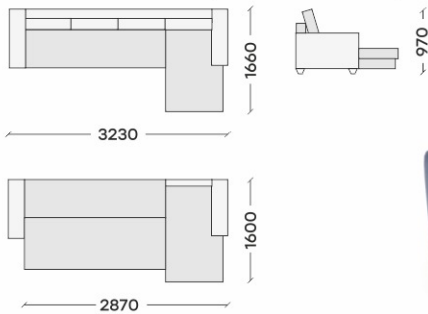

Комплектация «Меценат 1.0» - одна из самых функциональных комплекций коллекции. Диван с легкостью трансформируется из углового в П-образный, под посадочными модулями расположены ниши для хранения, а также комплектация имеет просторное спальное место с ортопедически правильным наполнением.