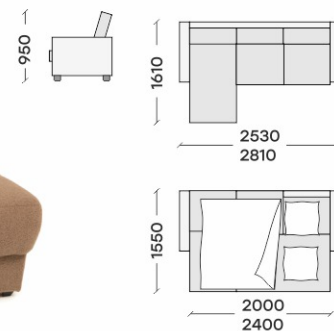

Диван «Николь 1.1 (ПШ)» - компактная и высокофункциональная комплектация коллекции. Просторное спальное место в сочетании с удобным шагающим механизмом, а также большое количество мест для хранения сделают эксплуатацию вашего дивана максимально комфортной и удобной. Комплектация может быть изготовлена в 2х вариантах размера - шириной 2530мм или 2940 мм.