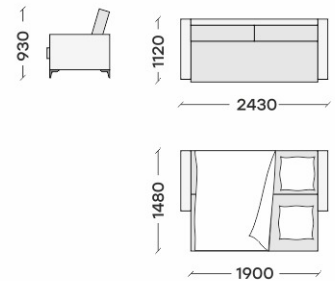

Диван «Виконти 3П» - это функциональная коллекция в стиле минимализм. В дизайне дивана удачно сочетаются массивные прямые формы и лёгкость высоких металлических ножек.