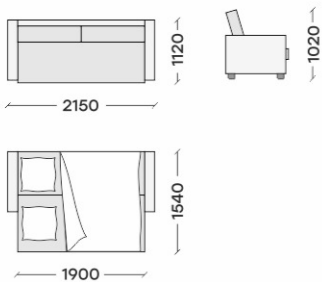

С помощью выкатного механизма кресло легко трансформируется. Данная модель оснащена бельевым коробом.