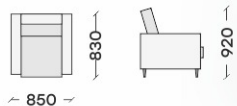

ДИСКАВЕРИ КРЕСЛО-РЕКЛАЙНЕР

«Дискавери кресло реклайнер» выполнено в стиле LOFT, который подчеркнут высокими ножками и кантом по краям модели. Надежный механизм позволит Вам максимально расслабиться, приняв одно из восьми положений.