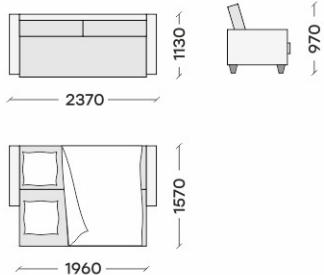

Комфортный и функциональный диван «Валенсия 3П» исполнен в стиле современной классики. Классические нотки подчеркнуты утяжками на подушках с декоративными пуговицами, мягкими и плавными линиями подлокотников. Элегантный кант по всему дивану и высокие ножки из массива бука завершают образ.