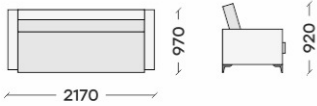

ПАРМА 3

«Парма» - это коллекция современных диванов, они хорошо подойдут в интерьер в скандинавском стиле. Особенность коллекции - это кант, выразительно подчеркивающий силуэт, изящные металлические ножки, добавляющие ощущение воздушности и создающие иллюзию, что диван «парит» над полом.