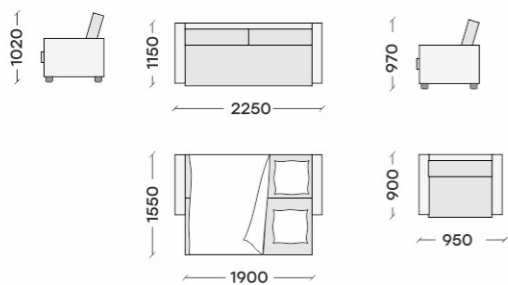

Модель «Флореста 3» не может оставить Вас равнодушными - прекрасное сочетание стиля и комфорта. Простеганные чехлы делают диван легким и воздушными.