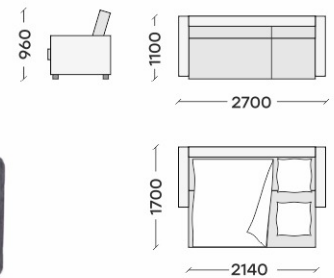

Коллекция «Левел» совмещает в себе стиль высококлассной дизайнерской мягкой мебели, комфорт ортопедических кроватей, а также удобство целого шкафа! Широкий выбор готовых комплектаций позволит подобрать подходящую для Вашего дома.