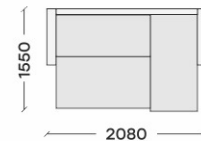

# КАПРИ 140

«Капри» - это коллекция диванов отличающаяся между собой размерами. Варианты размеров дивана 75см, 100см, 140см. Лаконичный дизайн с деревянными ножками и узкими подлокотниками удачно дополнит интерьер гостиной или детской. Кроме того, диван «Капри» позволяет организовать спальное место в ограниченном пространстве.