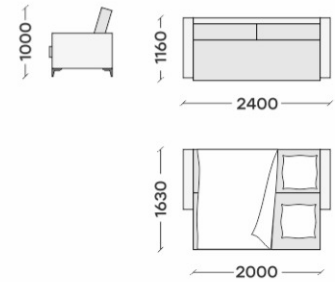

Массивный и брутальный диван «Сиэтл 3» покоряет внушительным внешним видом и обладает впечатляющими достоинствами. Диван трансформируется в положение «Relax», благодаря чему становится более комфортным.