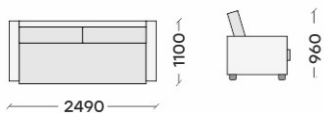

Холотек

Поролон EL (2545)

НПБ

Массив хвойных пород

Латофлексное основание

«Левел» - высокофункциональная коллекция. Каждый модуль оснащён местом для хранения и используется максимально полезно.

Выполненный в строгом брутальном стиле набор мягкой мебели «Левел 3 + кресло-отдых» совмещает в себе стиль высококлассной дизайнерской мягкой мебели, комфорт ортопедических кроватей, а также удобство целого шкафа.