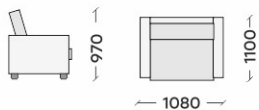

Стильный воздушный угловой диван «Флореста» в сочетании с креслом будет отлично смотреться в любом интерьере.