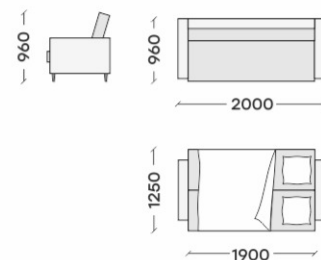

Дискавери «SLIM» - элегантный, компактный диван в стиле LOFT. Не смотря на небольшой размер, диван имеет полноценное спальное место с ортопедически правильным наполнением, а также нишу для хранения под посадочной частью. В комплект входят две мягкие подушки со стильным кантом.