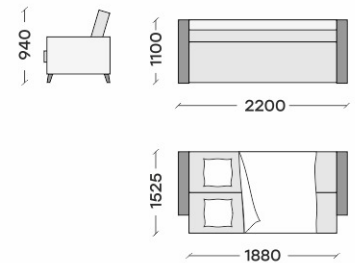

СКАНДИНАВИЯ 3П

Этот диван создан для тех, кто любит простоту и функциональность. Высокие ножи из бука, удобные валики, мягкость обивки и скандинавский стиль - станут настоящей изюминкой в интерьере.