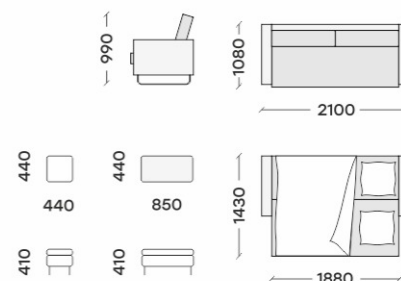

# АНТЕЙ 3П

«Антей 3П» - компактный современный диван, стиль которого удачно подчеркнут элегантными металлическими опорами, кантом и вертикальной прошивкой. В оттоманке и под посадочным местом расположены ниши для хранения.