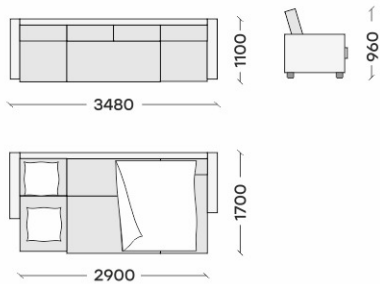

Комплектация «Левел 1+2+1» выполненная в строгом брутальном стиле совмещает в себе комфорт ортопедических кроватей, удобство целого шкафа, а также имеет возможность трансформации из углового дивана в П-образный.