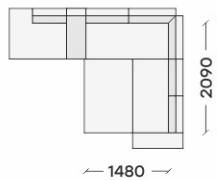

«Монреаль 1.8» - уникальная комплектация коллекции «Монреаль». В составе коллекции имеется полутораместный и угловой модули, в них расположены просторные места для хранения.