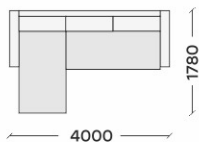

«Брайтон 1.9» - просторный угловой диван, выполненный в стиле «минимализм». Высокая функциональность дивана обеспечивается удобным положением «релакс», просторным спальным местом без стыков и большими нишами для хранения.