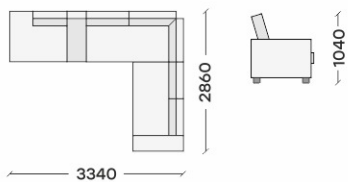

«Монреаль 1.8» - уникальная комплектация коллекции «Монреаль». В составе коллекции имеется полутораместный и угловой модули, в них расположены просторные места для хранения.