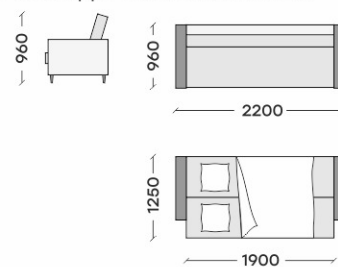

Диван "Дискавери 3" - модный и компактный диван в стиле LOFT. Не смотря на небольшие размеры, диван имеет полноценное спальное место с ортопедически правильным наполнением, а также просторное место для хранения под посадочной частью. Благодаря системе "нулевая стена" диван не нужно отодвигать от стены при трансформации. Диван выглядит отлично со всех