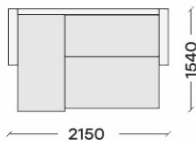

«Ричмонд Угол» - строгость, практичность и стиль в одной модели. Подлокотники, выполненные из МДФ, создают яркий, лаконичный акцент и удачно выделяют модель в интерьере.