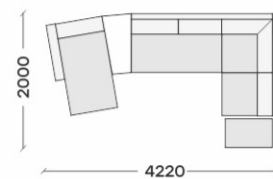

БРАЙТОН 1.7(75)

«Брайтон 1.7» - это флагманская комплектация коллекции, здесь используются практически все вариации модулей, в том числе мягкий открывающийся подлокотник, трапеция и малый приставной пуф. У комплектации есть 3 полноценных спальных места, а также большое количество мест для хранения.