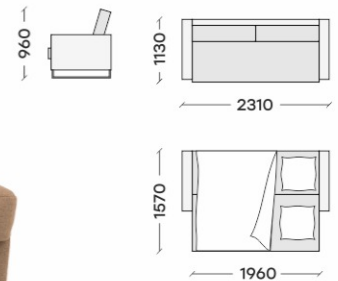

ОЛИВЕР 3П

Благодаря лаконичному в дизайну диван «Оливер 3П» впишется в любой современный интерьер. Большое спальное место, пристенная планка и просторная ниша для хранения делают диван «Оливер3П» максимально функциональным - как в качестве кровати, так и в качестве шкафа.