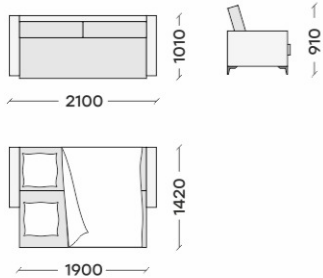

«Аура 3П» - стильный современный диван. Лаконичные и простые линии, комфортная посадка и высокая функциональность, создадут ауру комфорта и уюта. Стильный кант и элегантные линии подчеркнут модный и современный дизайн коллекции. Диван выглядит привлекательно со всех сторон и может использоваться для разделения жилого пространства.