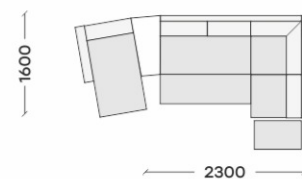

БРАЙТОН 1.7(75)

«Брайтон 1.7» - это флагманская комплектация коллекции, здесь используются практически все вариации модулей, в том числе мягкий открывающийся подлокотник, трапеция и малый приставной пуф. У комплектации есть 3 полноценных спальных места, а также большое количество мест для хранения.