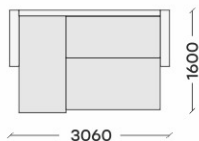

«Брайтон 1.9» - просторный угловой диван, выполненный в стиле «минимализм». Высокая функциональность дивана обеспечивается удобным положением «релакс», просторным спальным местом без стыков и большими нишами для хранения.