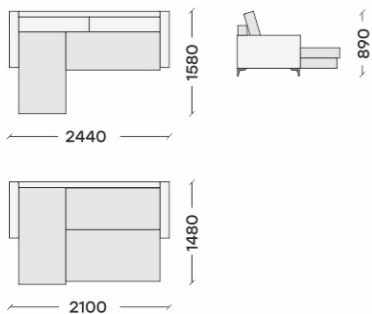

«Дискавери Угол» - угловой диван в стиле LOFT, стиль подчеркивается прямыми линиями и декоративным кантом, идущим по краю сидений, спинок и подушек. Диван оснащен положением релакс, просторным спальным местом и удобным механизмом трансформации. Может изготавливаться в 2 вариантах - с местом для хранения под оттоманкой и без него («Дискавери Угол А»)