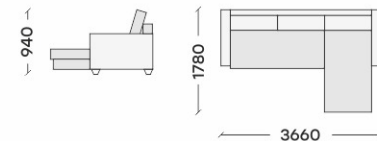

«Дали 1.3» - диван в стиле "LOFT", который подчеркивается прямыми линиями и декоративным кантом, идущим по краю сидений, спинок и подушек. Диван обладает непревзойденной мягкостью и функциональностью. Из углового дивана он может легко превратиться в П-образный, благодаря тому, что каждый модуль дивана раскладывается по отдельности.