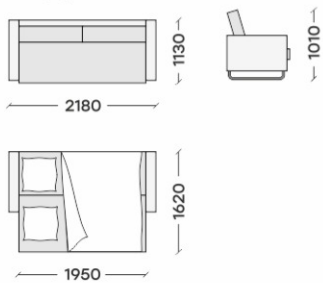

Коллекция «Милфорд» сочетает несколько разных стилей, которые удачно подчеркиваются геометрической стежкой и ярким уникальным дизайном. Благодаря металлическим опорам диван парит над полом, создавая ощущение легкости и воздушности.