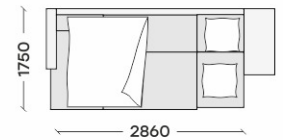

# ЛЕВЕЛ 1+2+ОТ+ПШ

Комплектация «Левел От+2+1+ПШ» выполненная в строгом брутальном стиле совмещает в себе комфорт ортопедических кроватей, удобство целого шкафа, а также имеет возможность трансформации из углового дивана в П-образный.