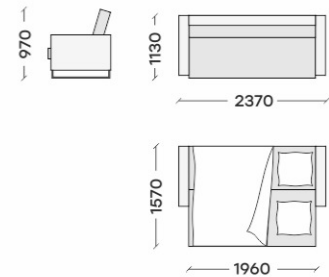

ОДИССЕЙ 3П

Диван «Одиссей 3П» сочетает последние тренды мебельного дизайна и максимальную функциональность. Стиль Минимализм удачно подчёркнут чёрными металлическими опорами.

Высота опор позволяет использовать практически любую модель робота-пылесоса.