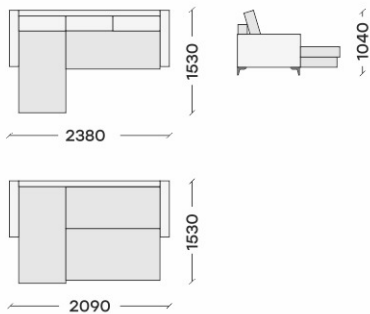

«Антей Угол» - современный диван, стиль которого удачно подчеркнут элегантными металлическими опорами, кантом и вертикальной прошивкой. В оттоманке и под посадочным местом расположены ниши для хранения.