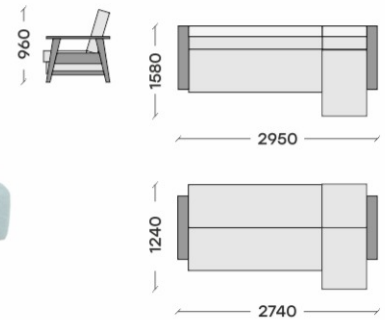

СКАНДИНАВИЯ 3+0Т МАССИВ

Высокие ножки из бука, мягкость обивки и скандинавский стиль - станут настоящей изюминкой в интерьере. На таком диване приятно принимать гостей, удобно сидеть и комфортно спать. Простой механизм трансформации «Книжка» легко и быстро превращает диван в спальное место ортопедическим наполнением.