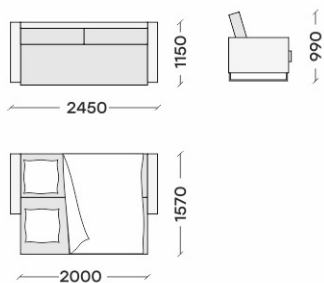

«Ричи 3П» идеальный диван, вершина комфорта, эталон современного стиля. Элегантные металлические опоры делают диван легким и воздушным, а декор на подлокотниках украшает диван и служит подставкой для посуды или гаджетов.