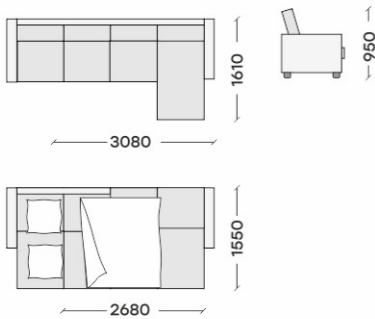

«Николь 1.7» - просторный угловой диван. Диван сочетает в себе дизайн в лучших европейских традициях, впечатляющий комфорт. Диван очень функционален - просторное спальное место, большие ниши для хранения.