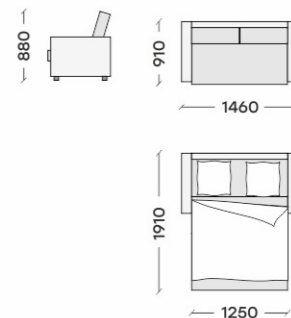

АТИКА 125

«Атика» - универсальный небольшой диван в стиле Минимализм, который подчёркивается изящными линиями подлокотников и узким кантом. Несмотря на компактный размер, диван имеет полноценное спальное место.