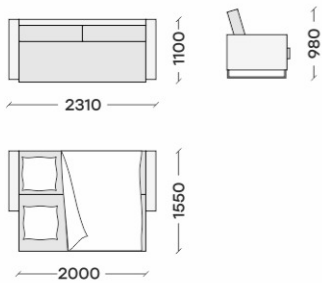

«Ричи ЗП» идеальный диван, вершина комфорта, эталон современного стиля. Элегантные металлические опоры делают диван легким и воздушным, а декор на подлокотниках украшает диван и служит подставкой для посуды или гаджетов.