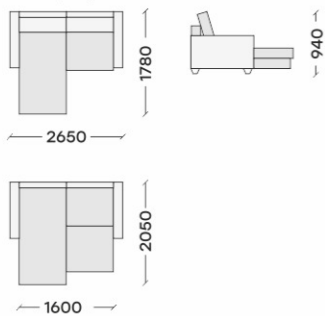

«Дали 1.2» - строгость дивана сочетается с непревзойденной мягкостью посадки и широкой функциональностью. Широкий выбор различных подушек позволит вам идеально подстроить диван под ваш интерьер и обеспечит еще больший комфорт посадки.