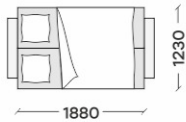

ПАРМА 3

«Парма» - это коллекция современных диванов, они хорошо подойдут в интерьер в скандинавском стиле. Особенность коллекции - это кант, выразительно подчеркивающий силуэт, изящные металлические ножки, добавляющие ощущение воздушности и создающие иллюзию, что диван «парит» над полом.