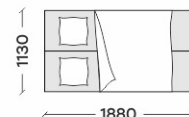

СКАНДИНАВИЯ 3 ЛАЙТ

Стильный и компактный диван «Скандинавия Лайт» является воплощением современных идей в дизайне мягкой мебели. Компактная конструкция без подлокотников впишется в любое жилое пространство. Геометричная стежка и высокие ножки из массива дерева, подчеркивают скандинавский стиль дивана.

натурель

чёрный

орех