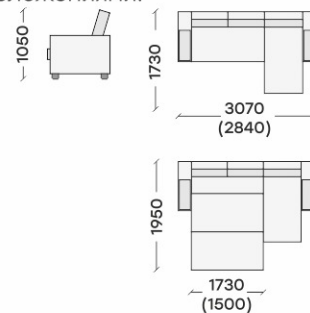

# ЧЕСТЕР 1.1

Комплектация «Честер 1.1» не смотря на компактный размер имеет большое спальное место и просторные места для хранения в оттоманке и подлокотниках, а также может изготавливаться в 2х вариантах ширины - 2840/3070мм. Как и в остальных комплектациях в «Честер 1.1» установлены регулируемые подголовники HETTICH с 12тью возможными положениями.