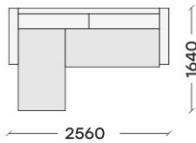

Диваны «Виконти» - это стильная и функциональная коллекция из прямого и углового дивана в современном минималистичном стиле. Угловой диван отличают дополнительные стяжки на посадочном месте, просторная оттоманка и большее спальное место.