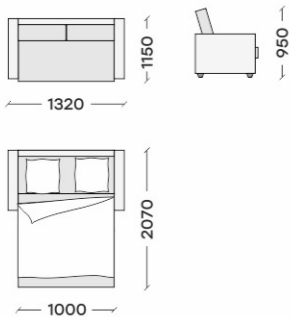

Геометричная стежка у дивана «Ричмонд» подчеркивает стиль, а подушки позволяют занять комфортное положение. Полноценное спальное место на ортопедически правильном наполнении.

Дополнительные подушки позволяют занять комфортное положение.

Накладки из МДФ это не только стиль, но и функциональность.