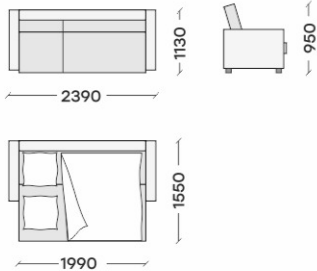

«Николь 3С» - идеальное сочетание функциональности и современного стиля в компактном 3х местном диване. Герметичная прошивка подчеркнет уникальный дизайн коллекции. Под посадочным местом расположено просторная ниша для хранения. Благодаря эстетичной задней спинки Вы можете использовать диван для зонирования пространства.