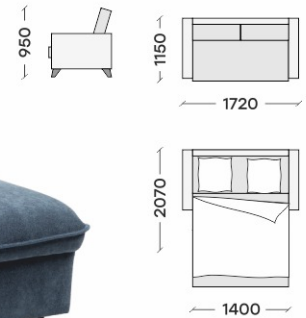

КАПРИ 140

«Капри» - это коллекция диванов отличающаяся между собой размерами. Варианты размеров дивана 75см, 100см, 140см. Лаконичный дизайн с деревянными ножками и узкими подлокотниками удачно дополнит интерьер гостиной или детской. Кроме того, диван «Капри» позволяет организовать спальное место в ограниченном пространстве.

натурель

чёрный