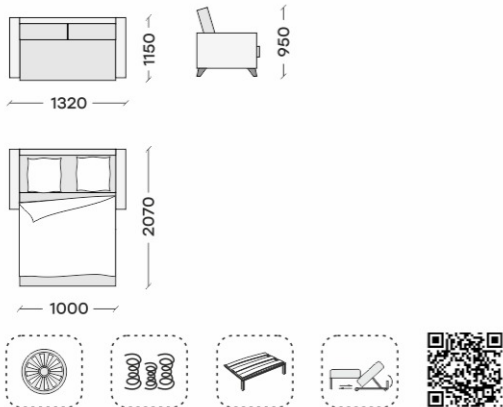

КАПРИ 100

КАПРИ 75