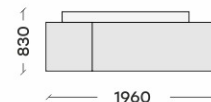

ПОЛО 1

«Поло 1» - компактный диван с высокой функциональностью. Стильная прошивка, плавные линии подлокотников и кант подчеркивают современный и уникальный дизайн коллекции.