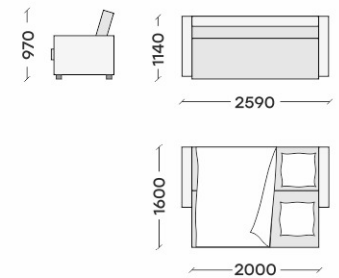

Комплектация «Меценат 3», не смотря на свои компактные размеры, имеет просторное спальное место , а также для ниши хранения. (2000*1600мм) А ортопедически правильное наполнение обеспечит здоровый сон и максимально комфортную посадку.