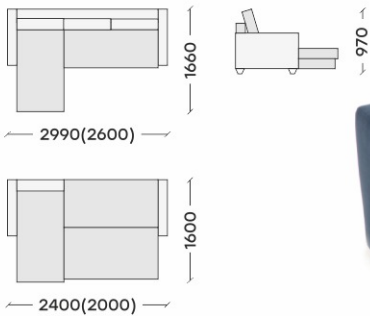

Комплектация «Меценат 1.1» - это компактный угловой диван с полноценным спальным местом и большими нишами для хранения под оттоманкой и посадочной частью. Все модули данной комплектации могут изменять ширину посадочного места от 670 до 800мм, следовательно, ширина дивана может быть от 2600 до 2990мм.