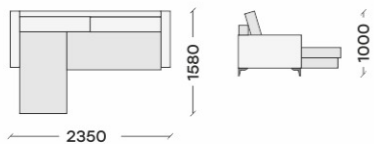

Этот диван создан для тех, кто любит простоту и функциональность. Высокие ножи из бука, удобные валики, мягкость обивки и скандинавский стиль - станут настоящей изюминкой в интерьере.