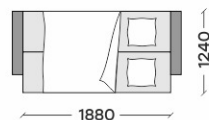

Этот диван создан для тех, кто любит простоту и функциональность. На таком диване приятно принимать гостей, удобно сидеть и комфортно спать. Механизм трансформации «Книжка» легко и быстро превращает диван в комфортное спальное.