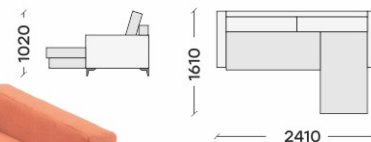

# ФЛОРЕСТА УГ

Стильный воздушный угловой диван «Флореста» в сочетании с креслом будет отлично смотреться в любом интерьере.

Выкатной механизм легко превращает кресло в удобное спальное место с ортопедическим основанием.