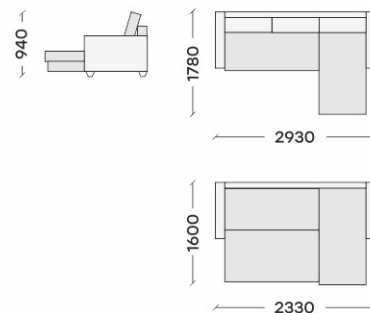

ДАЛИ 1.6К (75)

«Дали 1.6К(75)» - компактный угловой диван в стиле "LOFT", который подчеркивается прямыми линиями и декоративным кантом, идущим по краю сидений, спинок и подушек. Диван обладает непревзойденной мягкостью и высокой функциональностью.