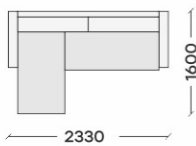

«Ричмонд Угол» - строгость, практичность и стиль в одной модели. Подлокотники, выполненные из МДФ, создают яркий, лаконичный акцент и удачно выделяют модель в интерьере.