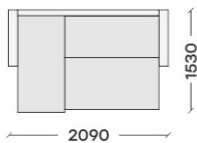

«Сканди Угол»- компактный и функциональный диван в скандинавском стиле. Высокие буковые опоры, стильный кант и элегантные линии идеально сочетаются и подчеркивают дизайн дивана. Под посадочным местом расположено просторное место для хранения.