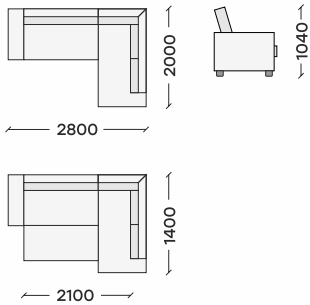

# МОНРЕАЛЬ 5

«Монреаль 5» - самое оптимальное решение, среди всех комплектаций коллекции. В оттоманке находится просторное место для хранения, сравнимое с 2х створчатый шкафом. При трансформации образуется большое спальное место, размером 2100\*1400.