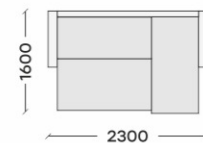

«Брайтон 1.8(75)» - самая компактная конфигурация углового дивана из коллекции. Но не смотря на компактные размеры, он обладает высоким комфортом и функциональностью.