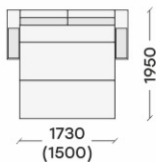

Удобное кресло-реклайнер станет отличным дополнением к любой комплектации коллекции «Честер».