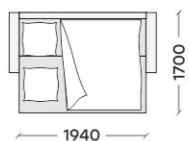

Холотек

Поролон EL (2545)

НПБ

Массив хвойных пород

Латофлексное основание

«Левел» - высокофункциональная коллекция. Каждый модуль оснащён местом для хранения и используется максимально полезно.

Выполненный в строгом брутальном стиле набор мягкой мебели «Левел 3 + кресло-отдых» совмещает в себе стиль высококлассной дизайнерской мягкой мебели, комфорт ортопедических кроватей, а также удобство целого шкафа.