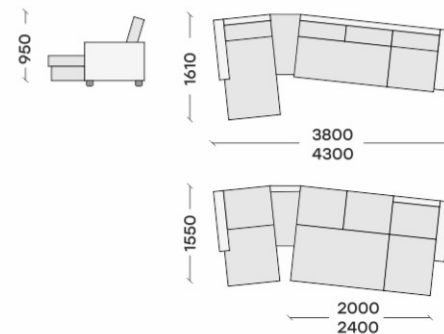

«Николь 1.2» - флагманская комплектация коллекции. Диван сочетает в себе дизайн в лучших европейских традициях, впечатляющий комфорт, высокую функциональность. Неповторимое удобство посадки достигается за счет наклона подушки, нового подхода к высоте и глубине посадочного места, а также приспинных валиков.