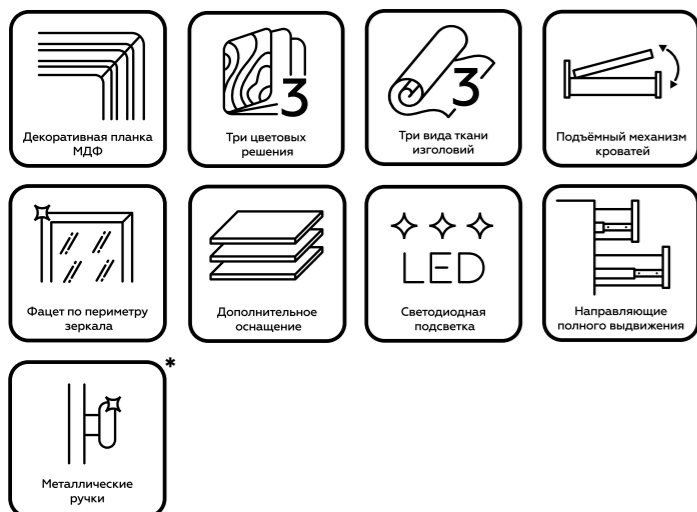

Буфет 2С*
900 x 1586 x 411 мм
*возможна зеркальная сборка

Пенал 2С
450 x 2120 x 411 мм

Шкаф 4С
900 x 2120 x 507 мм

Пенал 2С1Я
450 x 2120 x 411 мм

Пенал 1В1С
450 x 2120 x 411 мм

МОДУЛЬНАЯ СИСТЕМА СОНАТА

Очень здорово, когда есть право выбора: можно отдать предпочтение белоснежно-белому фасаду, а можно насыщенному древесному Сакраменто или глубокому Антрациту. И можно быть уверенным на все 100%, что рассматривая несколько вариантов декоров, а не один, мы получим именно то, что нужно. Как обставить квартиру мебелью в одном стиле? Модульная система «СОНАТА» даёт и такую возможность, объединяя интерьерные решения Вашего дома в единое целое.