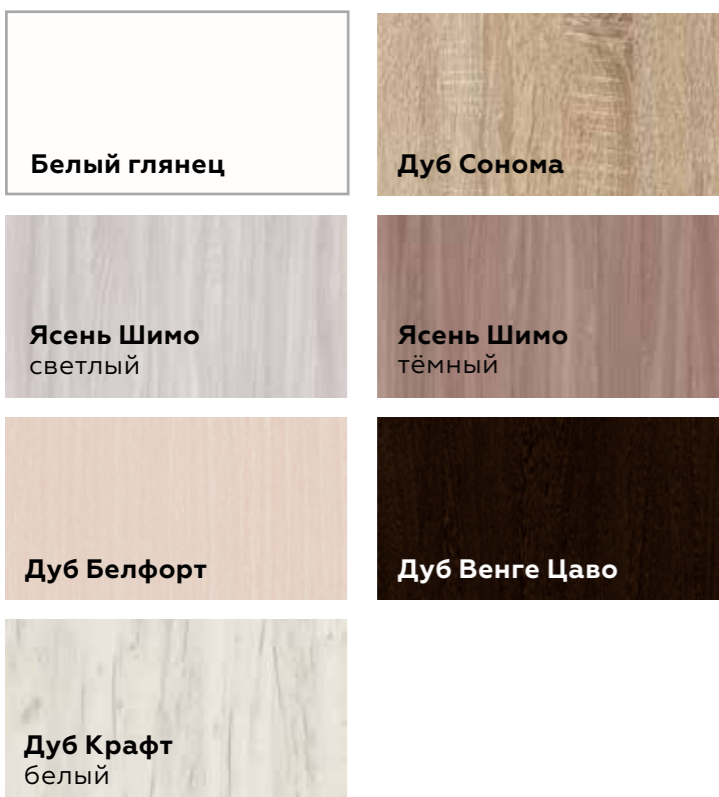

ДЕКОРЫ КОЛЛЕКЦИИ