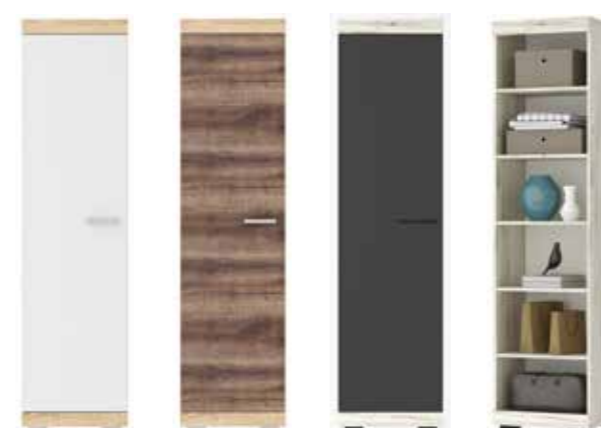

Шкаф ШС-500

Вешалка ВШС-800