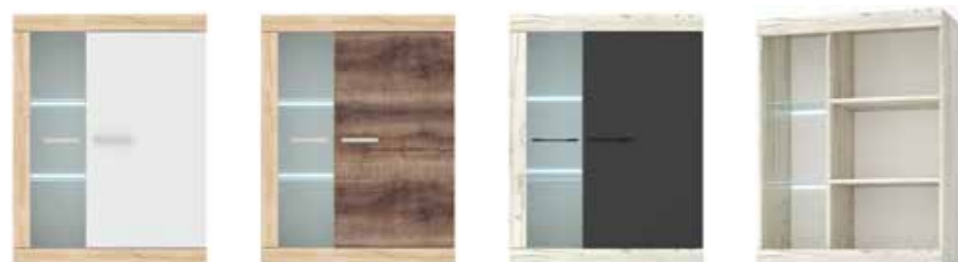

Витрина навесная ВНС-800
800 x 1046 x 368 мм
*возможна зеркальная сборка