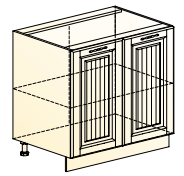

Бавария шкаф
рабочий
(2 двери)
→ | 1 | 1 | ↑
800|460|820