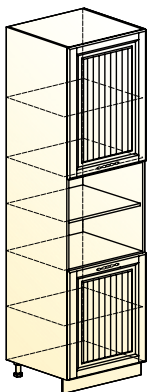

ШКАФЫ-ПЕНАЛЫ БАВАРИЯ

Бавария шкаф-пенал
(2 двери)
→ | 1 | 1 | ↑
600|570|2141