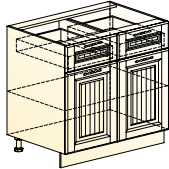

Бавария шкаф
рабочий
(2 двери 2 ящика)
→ | 1 | 1 | ↑
800|460|820