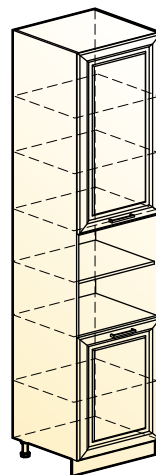

Мишель шкаф-пенал
под холодильник
(2 двери)
→ | 7 | 1 | ↑
600|570|2141

Мишель шкаф-пенал
(2 двери)
→ | 7 | 1 | ↑
600|570|2321

КАРНИЗЫ МИШЕЛЬ

Мишель карниз прямой
L 2800 мм
→ | 7 | 1 | ↑
2800|70|42

Мишель элемент
карниза концевой
наружный 90°
→ | 7 | 1 | ↑
87|87|42