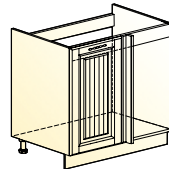

Бавария шкаф
рабочий
под мойку
угловой
(1 дверь)
→ | 1 | 1 | ↑
800|486|820