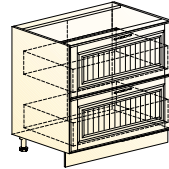

Бавария шкаф
рабочий
(2 ящика)
→ | 1 | 1 | ↑
800|460|820