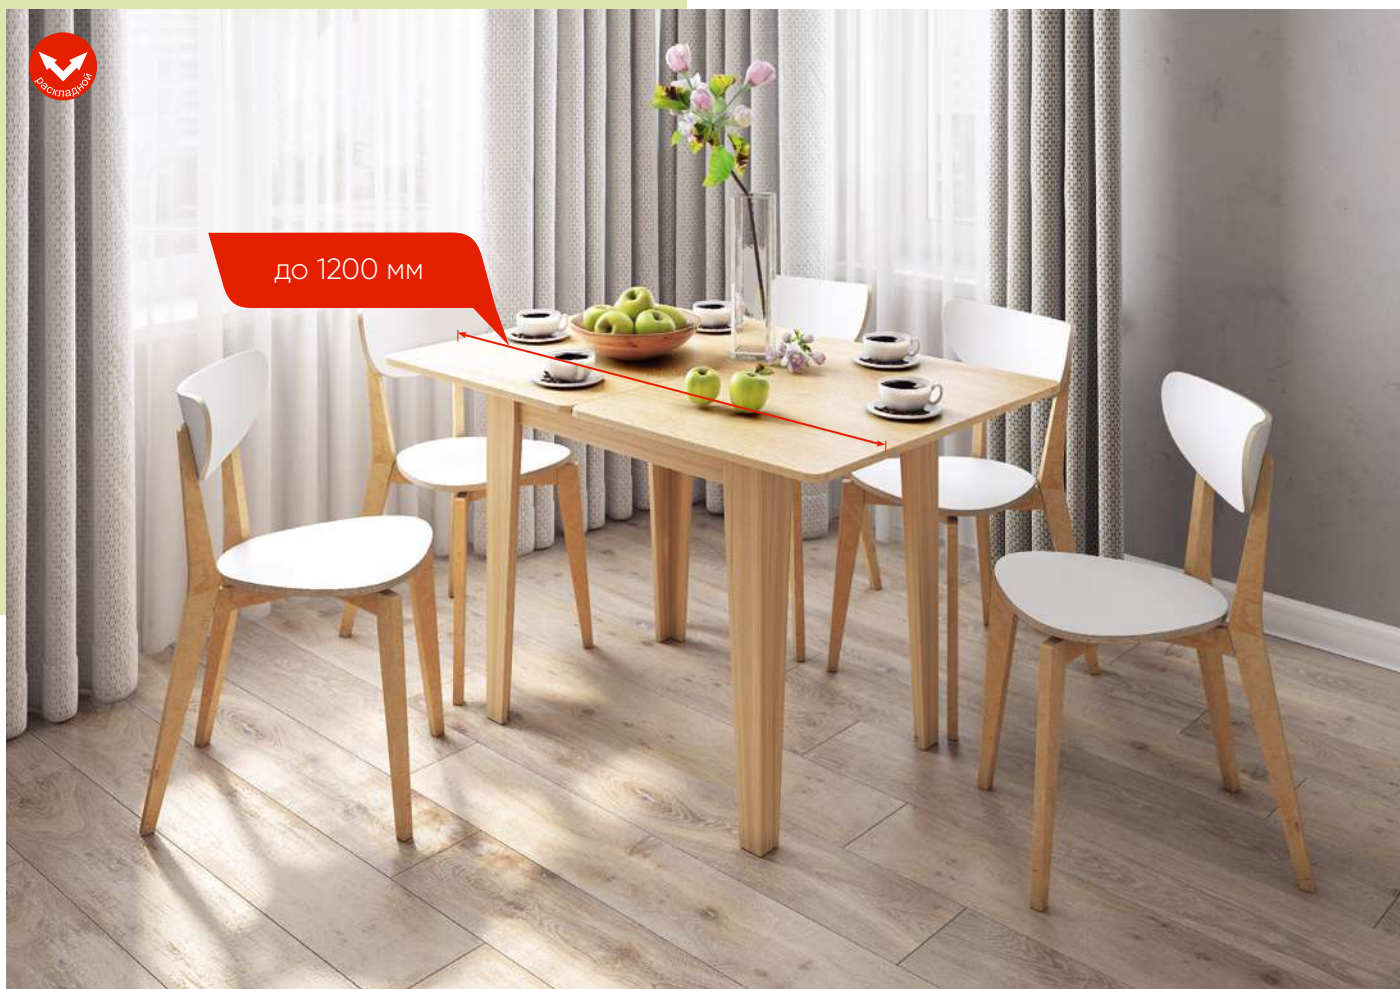

Стол обеденный «Гермес 2», ЛДСП
→ | ↑ | ↑
1120/1520/1920|750|760

Ясень шимо светлый

Ясень шимо темный

Дуб млечный

Венге

Стол обеденный «Гермес 2», в разложенном виде

ФАНТАЗИЯ

лучшее дополнение для кухни