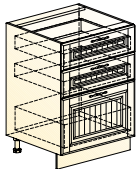

Бавария шкаф
рабочий
(3 ящика)
→ | 1 | 1 | ↑
600|460|820