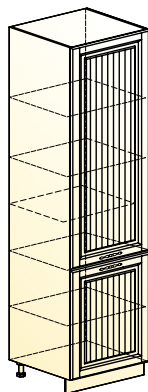

Бавария шкаф-пенал 2
(2 двери)
→ | 1 | 1 | ↑
600|570|2141