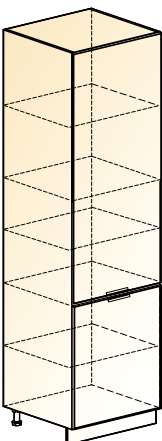

Бостон шкаф-пенал 2
(2 двери)
→ | 7 | 1 | ↑
600|570|2141