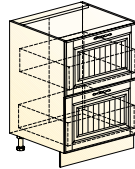

Бавария шкаф
рабочий
(2 ящика)
→ | 1 | 1 | ↑
600|460|820