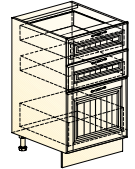

Бавария шкаф
рабочий
(3 ящика)
→ | 1 | 1 | ↑
500|460|820