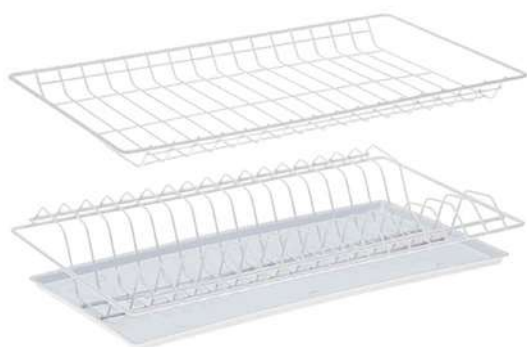

Мойка врезная круглая (камень)
D470 мм
(Универсальное исполнение)

Эклипс

Молоко

Миндаль

ДОПОЛНИТЕЛЬНЫЕ ОПЦИИ

Сушилка для посуды в шкаф навесной

Посудосушитель в шкаф навесной L 500 мм
Посудосушитель в шкаф навесной L 600 мм
Посудосушитель в шкаф навесной L 800 мм