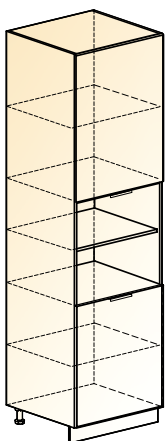

РАБОЧИЕ ШКАФЫ БОСТОН

НОВИНКА

ШКАФЫ-ПЕНАЛЫ БОСТОН

Бостон шкаф-пенал
(2 двери)
→ | 7 | 1 | ↑
600|570|2141