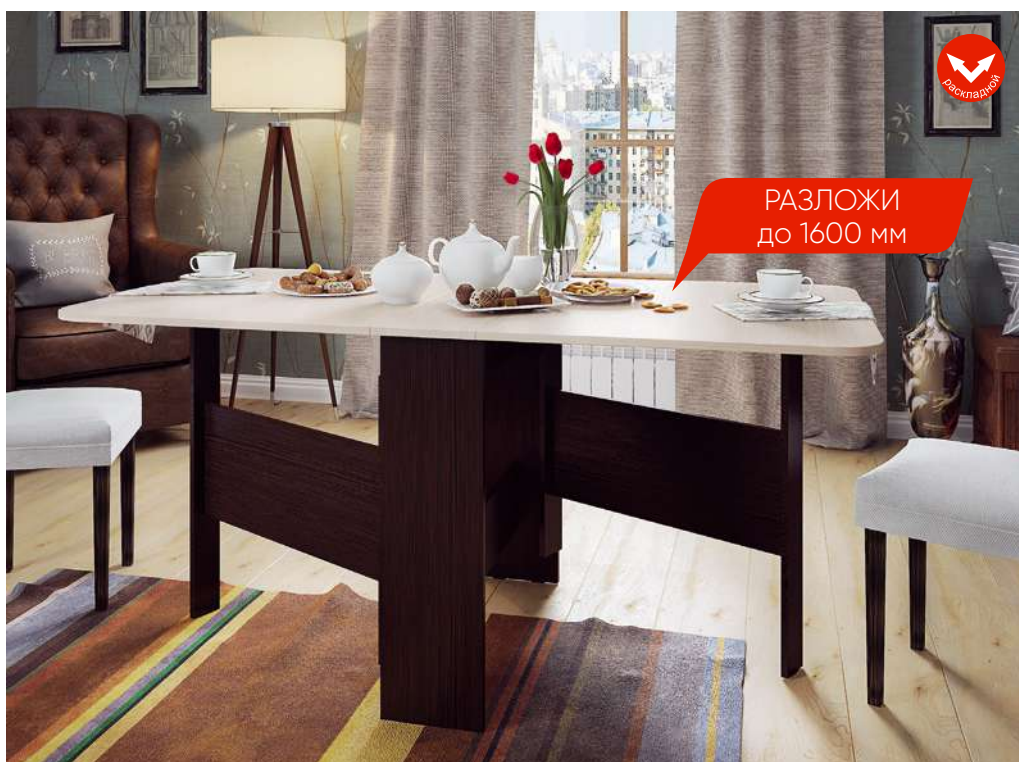

* Стулья «Турин» смотреть на стр. 127

ЛДСП 16 мм	Кромка ПВХ 0,4 мм	Кромка ПВХ 1,0 мм

Стол-книжка «Мечта», ЛДСП
→ | ↑ | ↑
290/800/1310|600|750