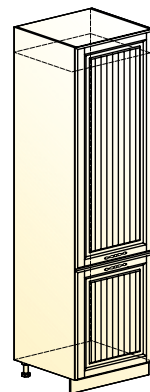

Бавария шкаф-пенал
под холодильник
(2 двери)
→ | 1 | 1 | ↑
600|570|2141