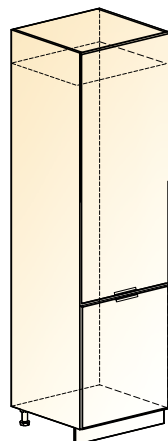

Бостон шкаф-пенал под холодильник
(2 двери)
→ | 7 | 1 | ↑
600|570|2141