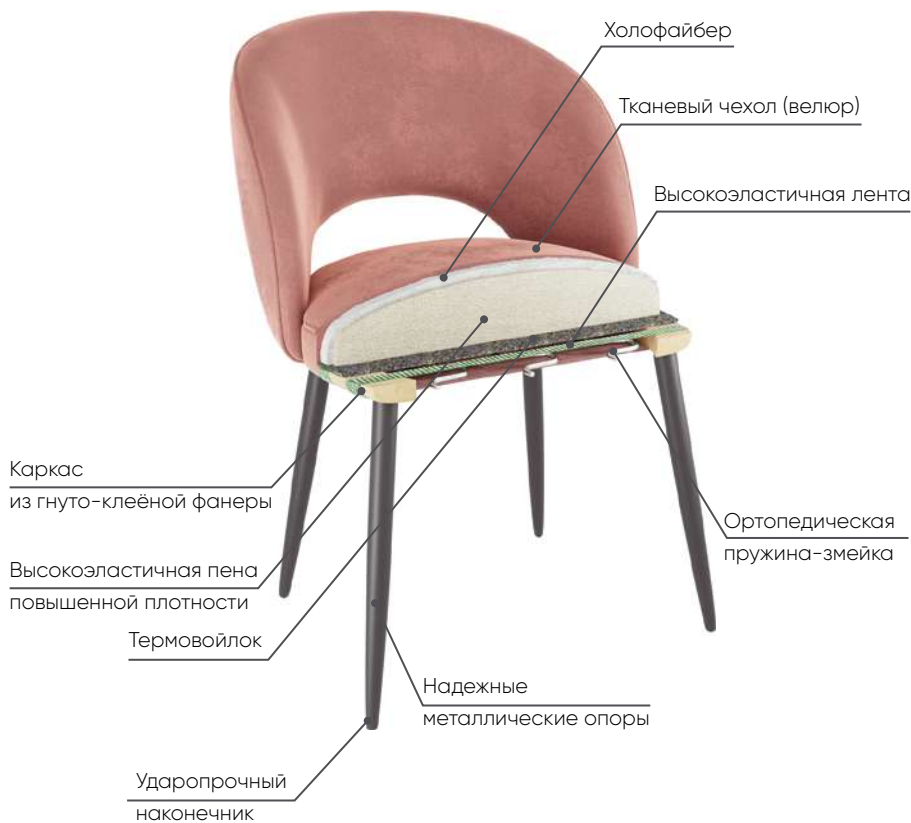

Сидение –
Синий (велюр)
Опоры – Белый

Сидение –
Синий (велюр)
Опоры – Черный

НОВИНКА

Стул «Гудвин»
→ ↑ ↑ ↑ ↑
520|550|845

Антипятна

СТУЛЬЯ

Стул «Моли»
→ ↑ ↑ ↑
520|590|760

Сидение –
Вереск (велюр)
Опоры – Белый