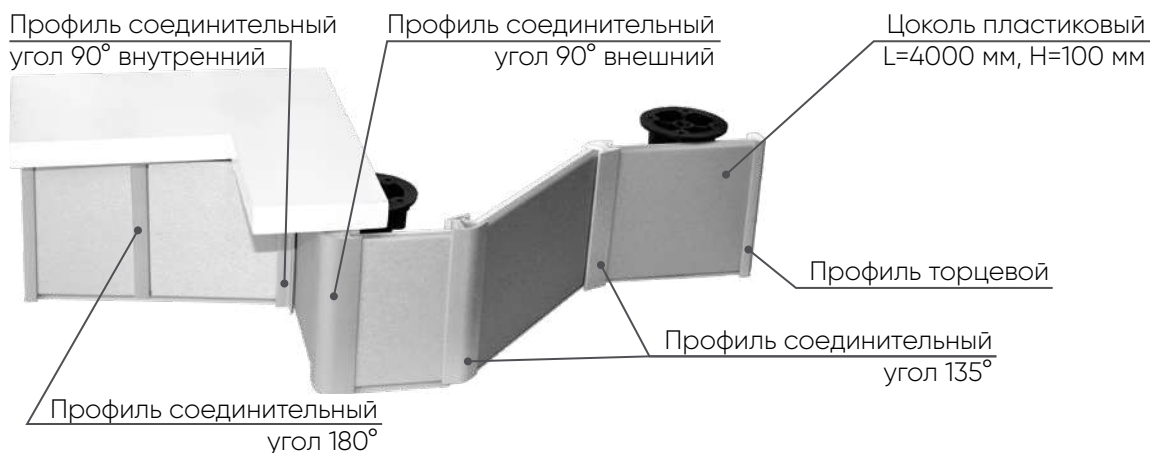

ДОПОЛНИТЕЛЬНЫЕ ОПЦИИ

Схема соединения цоколя

Цоколь

Белый

Титан

Стыковочные планки для столешниц

Торцевая планка (для закрытия торца столешниц толщиной 26 и 38 мм)

Щелевая Т-образная планка (для соединения столешниц по прямой толщиной 26 и 38 мм)