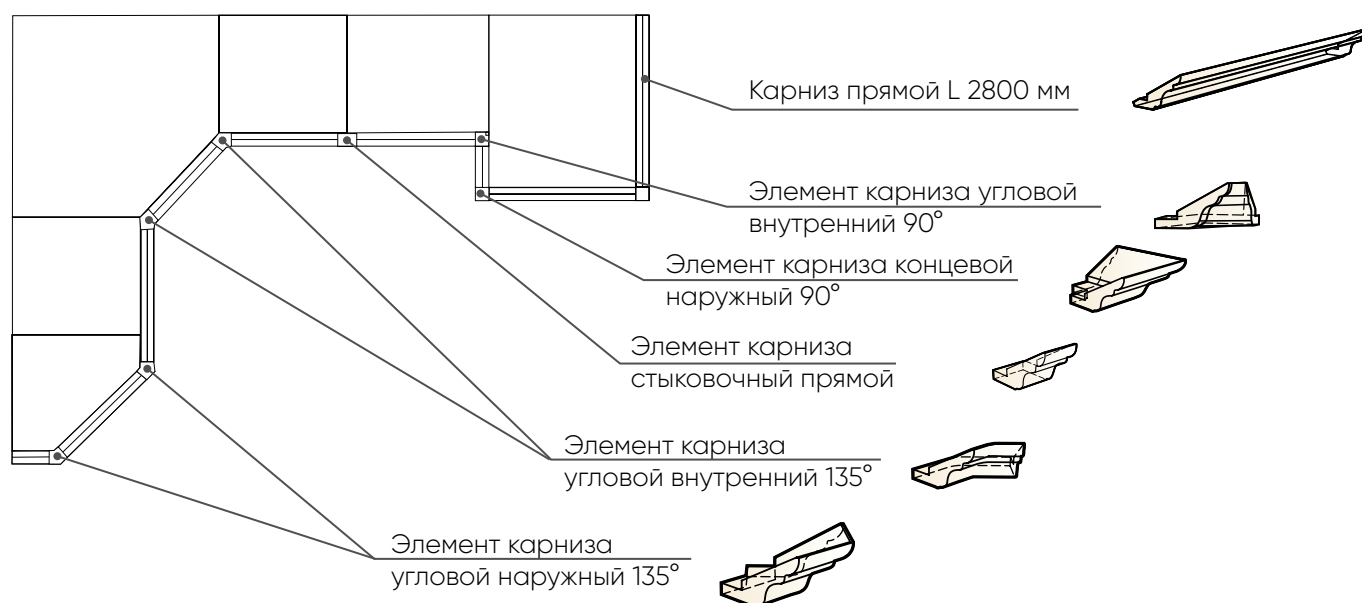

Стеновая панель с фотопечатью (МДФ)

→ | ↑ | ↑

2800|6|600

ДОПОЛНИТЕЛЬНЫЕ ОПЦИИ

Карниз и соединительные элементы (схема соединения)

ДОПОЛНИТЕЛЬНЫЕ ОПЦИИ

Элементы для соединения плинтуса 25×25 (комплект)

Ледяная искра
Белый глянец
Белая