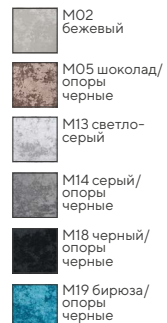

ЦВЕТА МИКРОВЕЛЮРА BRENDRY

ЦВЕТА МИКРОВЕЛЮРА CATALANA

СТУП 326

РАЗМЕРЫ Ш56 x Г52 x В96
ОПОРЫ белые, черные

ЦВЕТА МИКРОВЕЛЮРА MONACO

СТУП 355

РАЗМЕРЫ Ш62 x Г58 x В86
ОПОРЫ белые, черные

СТУП 401