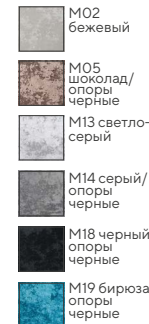

СТУП 347

РАЗМЕРЫ Ш56,5 x Г59 x В87
ОПОРЫ белые, черные

ЦВЕТА МИКРОВЕЛЮРА MONACO