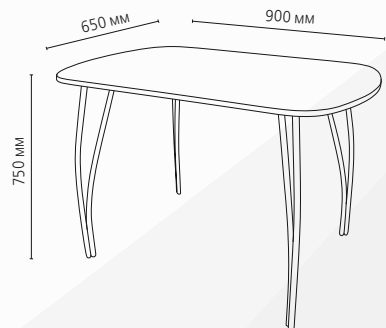

Серия **СЕУЛ-7**

используется травмобезопасное стекло

Основание ЛДСП 16мм

Белый

Венге

Опоры

ДГ1 венге/
сосна/белый

Лофт черная/
белая/металлик

D60
хром

Дуга черная/
белая/металлик

D50
черная/белая