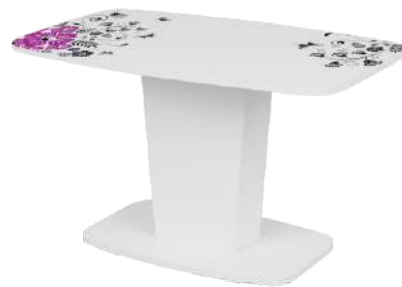

Опора МДФ 16мм и основание опоры МДФ 22мм

Белый

Патина

Черный

Форма столешницы

Форма подстолья

СТЕКЛО С ФОТОПЕЧАТЬЮ

СТОЛ «ТОКИО-11» Luminar 136
подстолье ЛДСП белый + стекло 4мм с фотопечатью
опора МДФ белый*
Размер ШхГхВ: 1200 x 750 x 740 мм
*возможно изготовление с черной вставкой