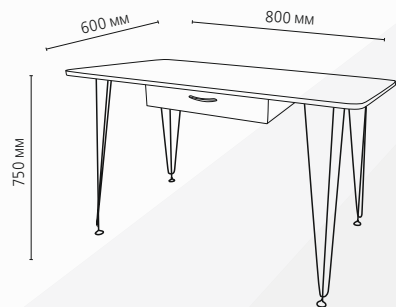

Серия **СЕУЛ-8** с ящиком

Столешница ЛДСП 22мм