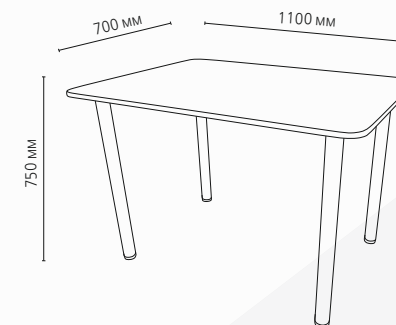

Серия СЕУЛ-11

Столешница ЛДСП 22мм

Винтерберг (кромка белая) Велюр (кромка белая) Боб пайн (кромка венге) Дуб стайлинг (кромка венге)

НОВИНКА!

Серия СЕУЛ-12