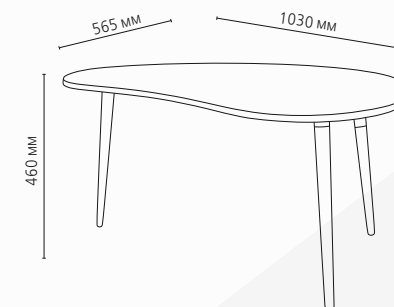

Столешница ЛДСП 22мм