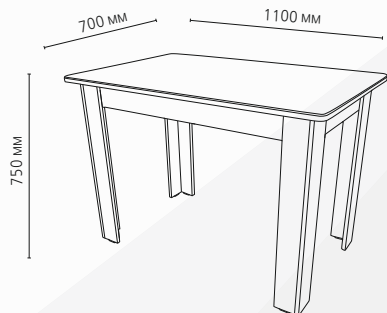

Серия БАКУ

используется травмобезопасное стекло

Основание

ЛДСП 16мм
Белый

ЛДСП 16мм
Венге

Прочность

Опоры стола выполнены из ЛДСП 16мм.
Стол выдерживает до 32 кг нагрузки.

Надежность

Столешница крепится на особо прочные держатели. Место крепления незаметно.

Округлая столешница

Оптимальное сочетание изящного внешнего вида, надежности и безопасности.

Универсальный дизайн

Обеденная серия столов «Баку» подойдет как для небольшой кухни, так и для просторной гостиной.

Покраска

Оптимальные цвета покраски стекла впитаются в любой стиль оформления. Смотрится стильно и современно.

Качественная фотопечать

Уникальная технология фотопечати на стекле. За счет полимера фотопечать приобретает насыщенный вид, надолго остается яркой.

Широкий выбор

Большой выбор цветов и фотопечати позволит создать свой неповторимый стол.