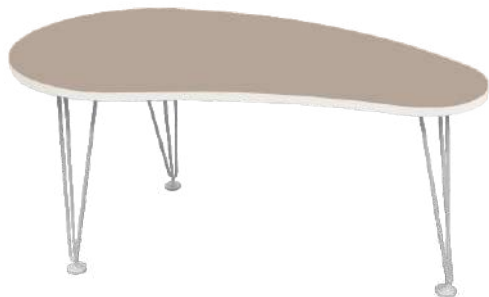

БЕЗ СТЕКЛА

Серия ОНИКС-2

«ОНИКС-2»
Столешница ЛДСП Велюр/кромка белая
Опоры Лофт металл
Размер ШхГхВ: 1030 x 565 x 460 мм