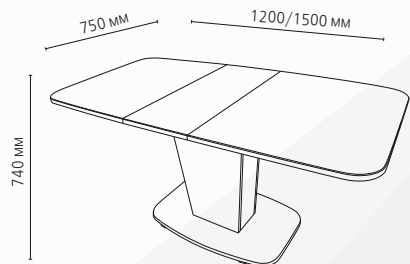

используется травмобезопасное стекло

*Баут - механизм автоматического подъема вставки стола

Основание столешницы
ЛДСП 16мм

Белый

Венге

Опора МДФ 16мм и основание
опоры МДФ 22мм

Белый

Патина