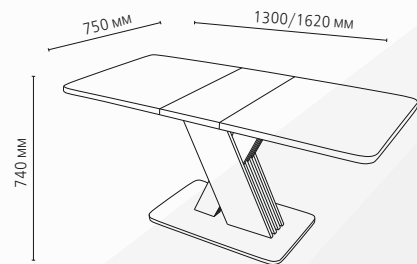

Серия ТОКИО-Х 32 РАЗДВИЖНОЙ

Столешница ЛДСП 32мм/
Подстолье ЛДСП 16/22мм

Дуб стайлинг Боб пайн Пикар Винтерберг

Вставка в опоре ЛДСП 22мм

Серый