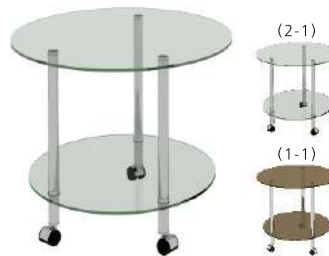

СТОЛ ЖУРНАЛЬНЫЙ «ОТДЫХ-1»
Стекло 8 мм бесцветное/бронза
Опоры труба D32 хром+колеса
Размер ШхГхВ: 650 x 650 x 600 мм