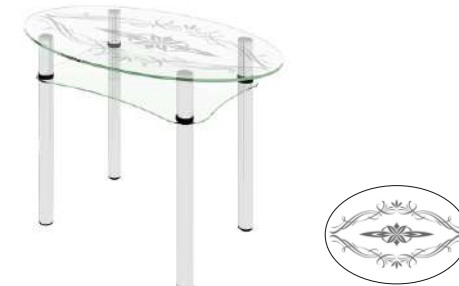

СТОЛ ОБЕДЕННЫЙ «РИО-8 (2-1)» П6
Стекло 8 мм бесцветное с пескоструйным рисунком
Опоры труба D50 хром
Размер ШхГхВ: 1100 x 700 x 750 мм