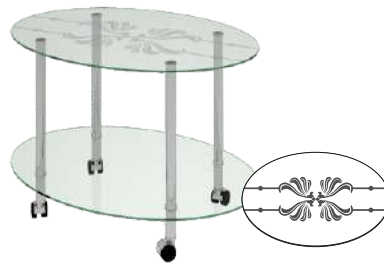

СТОЛ ЖУРНАЛЬНЫЙ «ВИОЛА (2-1)» П 36
Стекло 8 мм бесцветное с пескоструйным рисунком
Опоры труба D32 хром+колеса
Размер ШхГхВ: 800 x 550 x 600 мм