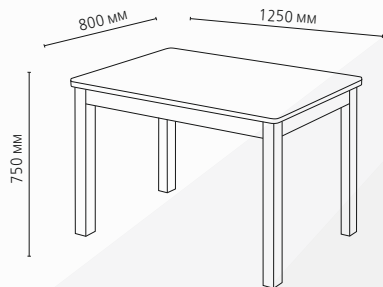

Серия КЛАССИК

используется травмобезопасное стекло

Основание ЛДСП 16мм

Белый

Венге

Опоры

MT2 венге/
сосна/белый

MT4 венге/
белый

MT7 венге/
белый

MT9 венге/
белый