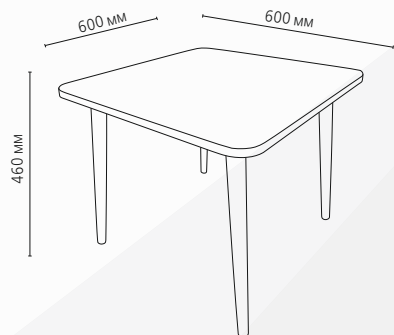

Серия **ОНИКС-3**

используется травмобезопасное стекло

Основание

ЛДСП 16мм
Белый

ЛДСП 16мм
Венге