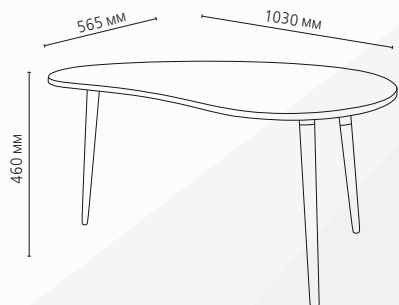

Серия **ОНИКС-2**

используется травмобезопасное стекло

Основание

ЛДСП 16мм
Белый

ЛДСП 16мм
Венге