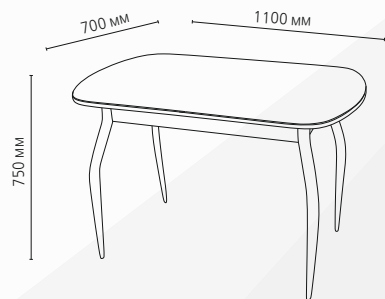

Серия ПРАГА

используется травмобезопасное стекло

Основание ЛДСП 16мм

Белый

Венге

Опоры

MT7 венге/
белый

MT1 венге/
белый

MT2 венге/
сосна/белый

MT4 венге/
белый

MT9 венге/
белый

MT9 венге/
белый

D40 черный/
белый/хром

D50 хром/
черный/белый