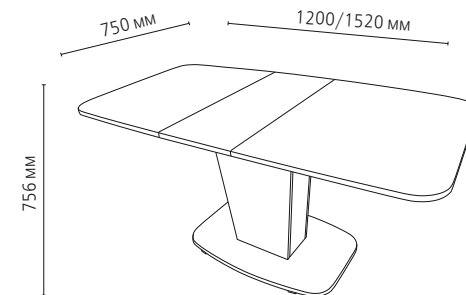

ТОКИО-32

Столешница ЛДСП 32мм/
Подстолье ЛДСП 16/22мм

Дуб стайлинг Боб пайн Пикар Винтерберг