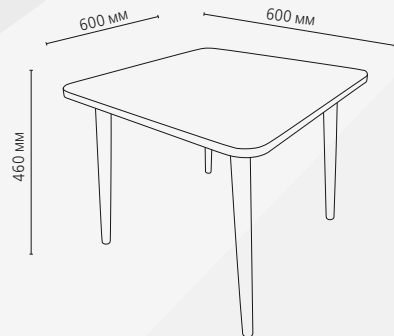

Серия ОНИКС-3

Столешница ЛДСП 22мм