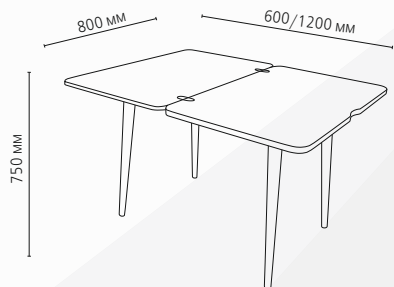

Серия ПРАГА-5 раскладной

СТЕКЛО С ФОТОПЕЧАТЬЮ

используется травмобезопасное стекло

Основание ЛДСП 16мм

Белый

Венге

Опоры

MT4 венге/
белый

D50 хром/
черный/белый

MT7 венге/
белый

MT9 венге/
белый

MT венге/
белый

MT1 венге/
белый

MT2 венге/
сосна/белый