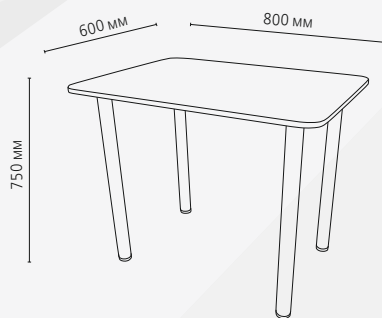

«СЕУЛ-8 с ящиком»

Столешница ЛДСП Дуб стайлинг/кромка венге
Опоры Лофт черный (подходят все опоры для столов «Сеул-8»)
Размер ШхГхВ: 800 x 600 x 750 мм

«СЕУЛ-8 с ящиком»

Столешница ЛДСП Боб пайн/кромка венге
Опоры Лофт металл (подходят все опоры для столов «Сеул-8»)
Размер ШхГхВ: 800 x 600 x 750 мм

Серия **СЕУЛ-10**

Столешница ЛДСП 22мм

«СЕУЛ-10»

Столешница ЛДСП Велюр/кромка белая
Опоры D60 хром (подходят все опоры для столов «Сеул-10»)
Размер ШхГхВ: 800 x 600 x 750 мм

«СЕУЛ-10»

Столешница ЛДСП Боб пайн/кромка венге
Опоры Дуга черная (подходят все опоры для столов «Сеул-10»)
Размер ШхГхВ: 800 x 600 x 750 мм