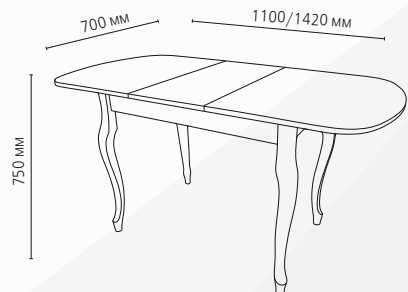

luminar 207

luminar 208

luminar 209

luminar 210

luminar 211

luminar 212

luminar 213

luminar 214

luminar 215

Серия ПРАГА РАЗДВИЖНОЙ

Столешница ЛДСП 22мм

Опоры

СТОЛ «ПРАГА РАЗДВИЖНОЙ»
 Столешница ЛДСП Велюр/кромка белая
 Подстолье ЛДСП Белый
 опоры D50 белый
 Размер ШхГхВ: 1100/1420 x 700 x 750 мм

СТОЛ «ПРАГА РАЗДВИЖНОЙ»
 Столешница ЛДСП Винтерберг/кромка белая
 Подстолье ЛДСП Белый
 опоры D40 хром
 Размер ШхГхВ: 1100/1420 x 700 x 750 мм