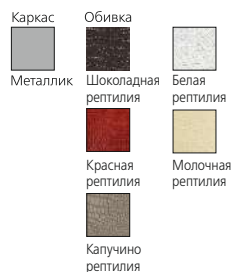

СТУЛ «ЛАЙТ-1»

Опоры металлокаркас металл (порошковая окраска)
Обивка кожан Молочная рептилия
Размер ШхГхВ: 380 x 440 x 900 мм