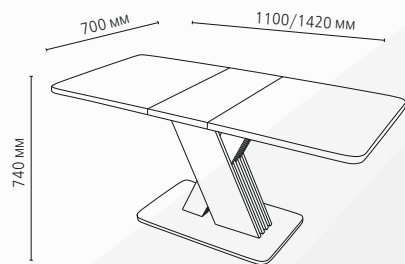

Серия ТОКИО-Х М 16 РАЗДВИЖНОЙ

СТЕКЛО С ФОТОПЕЧАТЬЮ