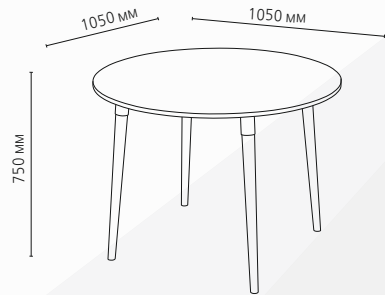

НОВИНКА!

СТЕКЛО С ФОТОПЕЧАТЬЮ

Серия СЕУЛ-12

используется травмобезопасное стекло

Основание ЛДСП 16мм

Опоры

ДГ1 венге/
сосна/белый

Лофт черная/
белая/металлик

D60
хром

Дуга черная/
белая/металлик

D50
черная/белая