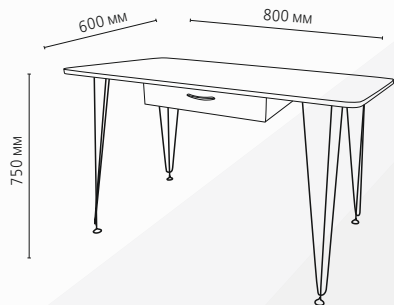

Серия **СЕУЛ-8** с ящиком

используется травмобезопасное стекло

Основание ЛДСП 16мм

Белый

Венге

Опоры

NEW

ДГ1 венге/
сосна/белый

Лофт черная/
белая/металлик

D60
хром

Дуга черная/
белая/металлик

D50
черная/белая

СТЕКЛО С ФОТОПЕЧАТЬЮ