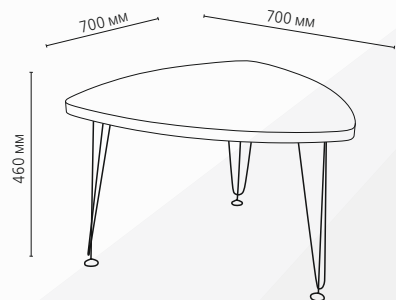

Серия **ОНИКС-1**

используется травмобезопасное стекло

Основание

ЛДСП 16мм
Белый

ЛДСП 16мм
Венге