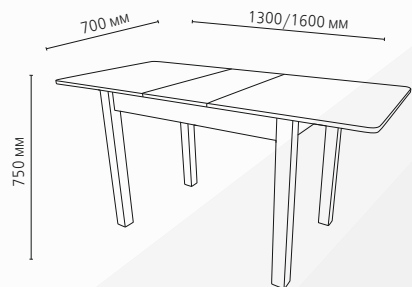

Серия КЛАССИК-4 БАУТ* РАЗДВИЖНОЙ

используется травмобезопасное стекло

*Баут - механизм автоматического подъема вставки стола

Основание ЛДСП 16мм

Белый

Венге

Опоры

MT2 венге/
сосна/белый

MT4 венге/
белый

MT7 венге/
белый

MT9 венге/
белый