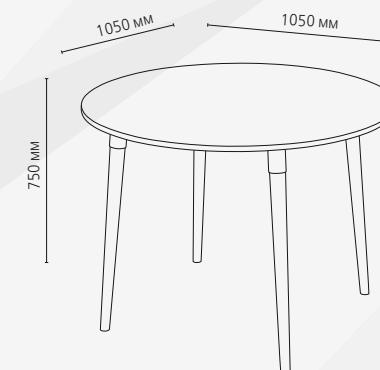

Столешница ЛДСП 22мм

Винтерберг (кромка белая) Велюр (кромка белая) Боб пайн (кромка венге) Дуб стайлинг (кромка венге)