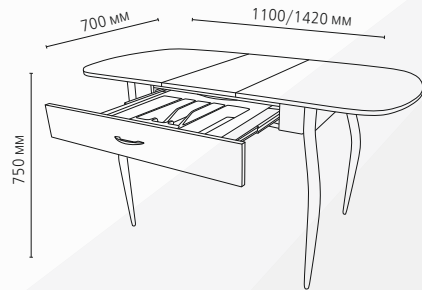

СТОЛ «ПРАГА РАЗДВИЖНОЙ» Luminar 164
 подстолье ЛДСП венге + стекло 4мм с фотопечатью
 опоры МТ9 венге
 Размер ШхГхВ: 1100/1420 x 700 x 750 мм

СТОЛ «ПРАГА РАЗДВИЖНОЙ» Luminar 157
 подстолье ЛДСП венге + стекло 4мм с фотопечатью
 опоры МТ2 венге
 Размер ШхГхВ: 1100/1420 x 700 x 750 мм

Серия ПРАГА-1 РАЗДВИЖНОЙ с ящиком

используется травмобезопасное стекло

СТОЛ «ПРАГА-1 РАЗДВИЖНОЙ С ЯЩИКОМ» Luminar 210
подстолье ЛДСП венге + стекло 4мм с фотопечатью
опоры D40 черные
Размер ШхГхВ: 1100/1420 x 700 x 750 мм