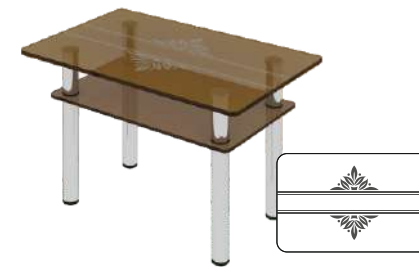

СТОЛ ЖУРНАЛЬНЫЙ «БЕСЕДА-1 (1-1)» П 33
Стекло 8 мм бронза с пескоструйным рисунком
Опоры труба D50 хром
Размер ШхГхВ: 800 x 550 x 450 мм