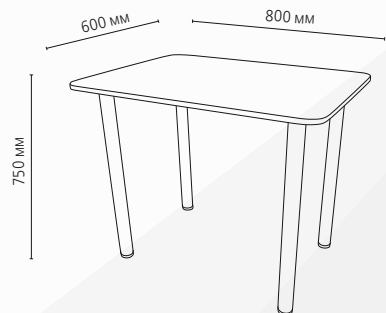

Серия **СЕУЛ-10**

используется травмобезопасное стекло

Основание ЛДСП 16мм

Белый

Венге

Опоры

ДГ1 венге/
сосна/белый

Лофт черная/
белая/металлик

D60
хром

Дуга черная/
белая/металлик

D50
черная/белая

СТЕКЛО С ФОТОПЕЧАТЬЮ