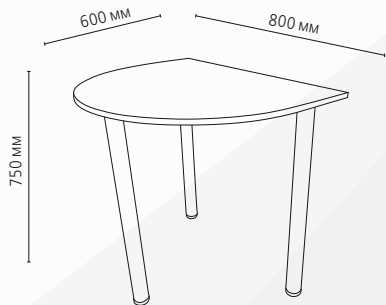

Серия **СЕУЛ-4**

используется травмобезопасное стекло

Основание ЛДСП 16мм

Белый

Венге

Опоры

ДГ1 венге/
сосна/белый

Лофт черная/
белая/металлик

D60
хром

Дуга черная/
белая/металлик

D50
черная/белая