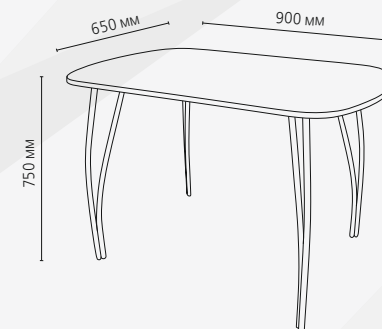

Серия СЕУЛ-7