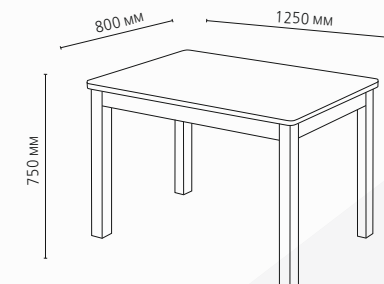

Столешница ЛДСП 22мм

Винтерберг (кромка белая) Велюр (кромка белая) Боб пайн (кромка венге) Дуб стайлинг (кромка венге)