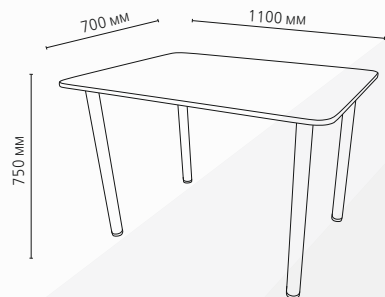

Серия СЕУЛ-11

используется травмобезопасное стекло

Основание ЛДСП 16мм

Белый

Венге

Опоры

ДГ1 венге/
сосна/белый

Лофт черная/
белая/металлик

D60
хром

Дуга черная/
белая/металлик

D50
черная/белая