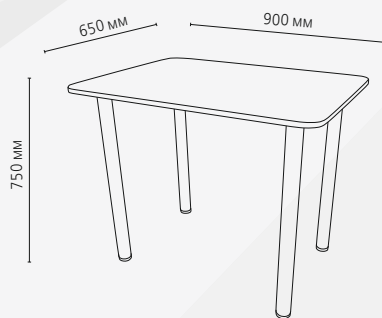

ФОТОПЕЧАТЬ

Серия СЕУЛ

Столешница ЛДСП 22мм

«СЕУЛ»
Столешница ЛДСП Боб пайн/кромка венге
Опоры Дуга черная (подходят все опоры для столов «Сеул»)
Размер ШхГхВ: 1100 x 700 x 750 мм

«СЕУЛ»
Столешница ЛДСП Дуб стайлинг/кромка венге
Опоры D50 черные (подходят все опоры для столов «Сеул»)
Размер ШхГхВ: 1100 x 700 x 750 мм

«СЕУЛ»
Столешница ЛДСП Винтерберг/кромка белая
Опоры Дуга белая (подходят все опоры для столов «Сеул»)
Размер ШхГхВ: 1100 x 700 x 750 мм

БЕЗ СТЕКЛА

Серия СЕУЛ-3

Столешница ЛДСП 22мм

«СЕУЛ-3»
Столешница ЛДСП Велюр/кромка белая
Опоры D60 хром (подходят все опоры для столов «Сеул-3»)
Размер ШхГхВ: 900 x 650 x 750 мм