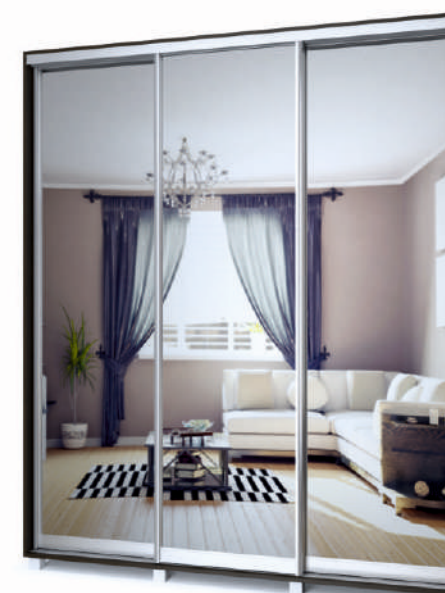

Двери для 3-х
дверных шкафов

Двери для 3-х
дверных шкафов

Артикул:
P36
Габаритные размеры:
2200x1600*

Артикул:
P37
Габаритные размеры:
2200x1700*

Артикул:
P38
Габаритные размеры:
2200x1800*

* высота и ширина соответствующего наполнения