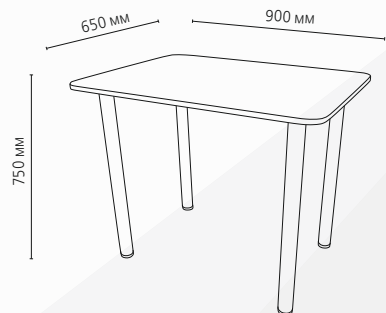

Серия **СЕУЛ-3**

используется травмобезопасное стекло

Основание ЛДСП 16мм

Белый

Венге

Опоры

ДГ1 венге/
сосна/белый

Лофт черная/
белая/металлик

D60
хром

Дуга черная/
белая/металлик

D50
черная/белая