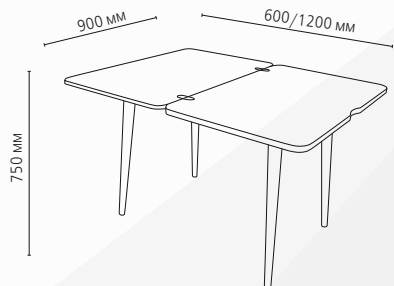

Серия ПРАГА-6 раскладной

СТЕКЛО С ФОТОПЕЧАТЬЮ

используется травмобезопасное стекло

Основание ЛДСП 16мм

Белый

Венге

Опоры

MT4 венге/
белый

D50 хром/
черный/белый

MT7 венге/
белый

MT9 венге/
белый

MT венге/
белый

MT1 венге/
белый

MT2 венге/
сосна/белый