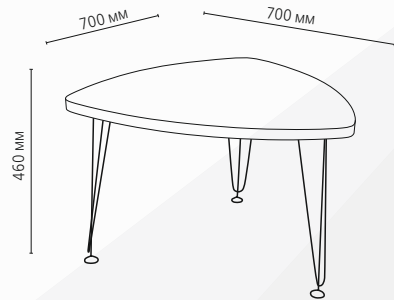

БЕЗ СТЕКЛА

Серия ОНИКС-1

Столешница ЛДСП 22мм