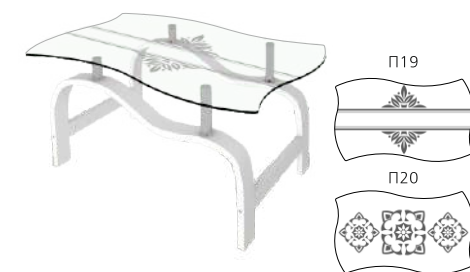

СТОЛ ЖУРНАЛЬНЫЙ «ВОЛНА-4 (2-48)» П

Стекло 8 мм бесцветное с пескоструйным рисунком
Опоры массив белый (48), труба D32 хром
Размер ШхГхВ: 980 x 585 x 480 мм