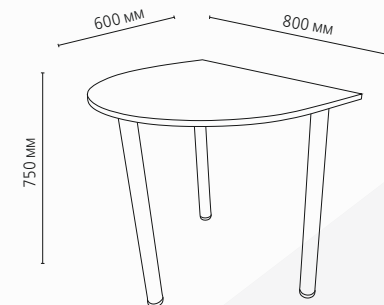

Серия СЕУЛ-4

Столешница ЛДСП 22мм