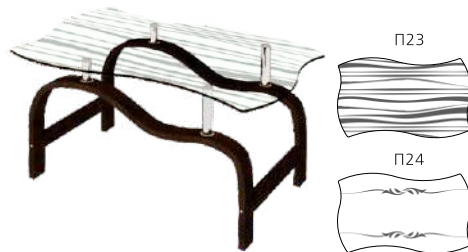

СТОЛ ЖУРНАЛЬНЫЙ «ВОЛНА-4 (2-43)» П

Стекло 8 мм бесцветное с пескоструйным рисунком
Опоры массив венге (43), труба D32 хром
Размер ШхГхВ: 980 x 585 x 480 мм