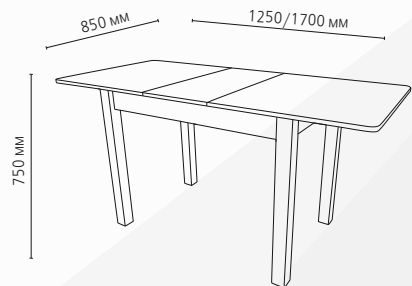

Серия КЛАССИК РАЗДВИЖНОЙ

СТЕКЛО С ФОТОПЕЧАТЬЮ

используется травмобезопасное стекло

Основание ЛДСП 16мм

Белый

Венге

Опоры

MT2 венге/
сосна/белый

MT4 венге/
белый

MT7 венге/
белый

MT9 венге/
белый