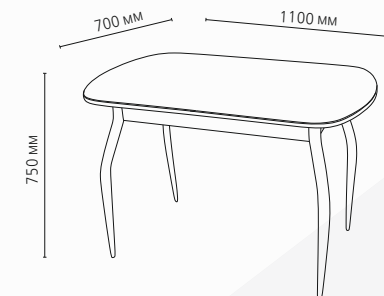

СТОЛ «ПРАГА-2 РАЗДВИЖНОЙ» Luminar 133
 подстолье ЛДСП белый + стекло 4мм с фотопечатью
 опоры D40 хром
 Размер ШхГхВ: 1200/1520 x 750 x 750 мм

СТОЛ «ПРАГА-2 РАЗДВИЖНОЙ» Luminar 64
 подстолье ЛДСП венге + стекло 4мм с фотопечатью
 опоры D50 хром
 Размер ШхГхВ: 1200/1520 x 750 x 750 мм

СТОЛ «ПРАГА РАЗДВИЖНОЙ»
 Столешница ЛДСП Боб пайн/кромка Венге
 Подстолье ЛДСП Венге
 опоры МТ1 венге
 Размер ШхГхВ: 1100/1420 x 700 x 750 мм

СТОЛ «ПРАГА РАЗДВИЖНОЙ»
 Столешница ЛДСП Дуб стайлинг/кромка Венге
 Подстолье ЛДСП Венге
 опоры D40 хром
 Размер ШхГхВ: 1100/1420 x 700 x 750 мм

БЕЗ СТЕКЛА

БЕЗ СТЕКЛА

СТОЛ «ПРАГА»
 Столешница ЛДСП Винтерберг/кромка белая
 Подстолье ЛДСП Белый
 опоры МТ2 белый
 Размер ШхГхВ: 1100 x 700 x 750 мм

СТОЛ «ПРАГА»
 Столешница ЛДСП Велюр/кромка белая
 Подстолье ЛДСП Белый
 опоры МТ9 белый
 Размер ШхГхВ: 1100 x 700 x 750 мм

СТОЛ «ПРАГА»
 Столешница ЛДСП Винтерберг/кромка белая
 Подстолье ЛДСП Белый
 опоры МТ белый
 Размер ШхГхВ: 1100 x 700 x 750 мм

Серия ПРАГА

Столешница ЛДСП 22мм

Опоры

СТОЛ «ПРАГА»
 Столешница ЛДСП Боб пайн/кромка Венге
 Подстолье ЛДСП Венге
 опоры D40 хром
 Размер ШхГхВ: 1100 x 700 x 750 мм