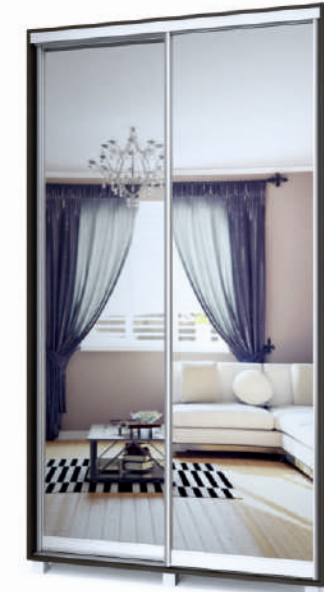

Артикул:
P16
Габаритные размеры:
2200x1600*

Артикул:
P17
Габаритные размеры:
2200x1700*

Артикул:
P18
Габаритные размеры:
2200x1800*

Двери для 2-х
дверных шкафов

Артикул:
P30
Габаритные размеры:
2200x1000*