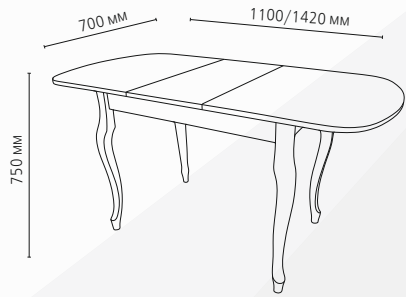

СТЕКЛО С ФОТОПЕЧАТЬЮ

используется травмобезопасное стекло

СТОЛ «ПРАГА РАЗДВИЖНОЙ» Luminar RGB 122
 подстолье ЛДСП белый + стекло 4мм с фотопечатью
 опоры D40 хром
 Размер ШхГхВ: 1100/1420 x 700 x 750 мм