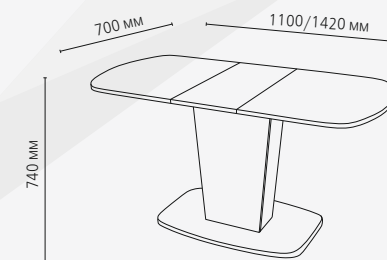

**Столешница ЛДСП 22мм/
Подстолье ЛДСП 16/22мм**

Форма столешницы   **Форма подстолья**