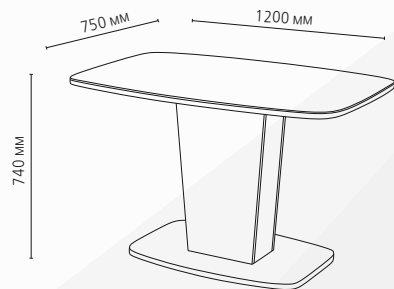

luminar 213

luminar 214

luminar 215

Серия ТОКИО-11

используется травмобезопасное стекло

Основание столешницы ЛДСП 16мм

Белый

Венге