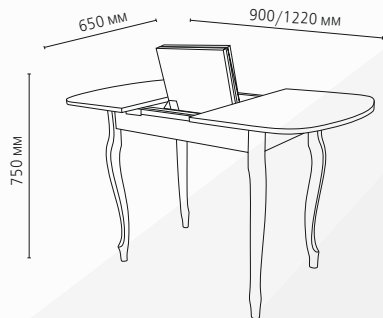

Серия ПРАГА-5 РАЗДВИЖНОЙ

СТЕКЛО С ФОТОПЕЧАТЬЮ

система раскладки «бабочка»

используется травмобезопасное стекло