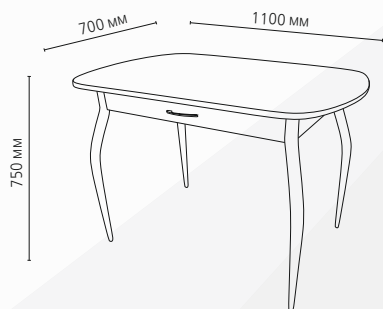

Серия ПРАГА-2 с ящиком

используется травмобезопасное стекло

Основание ЛДСП 16мм

Белый

Венге

Опоры

MT7 венге/
белый

MT1 венге/
белый

MT2 венге/
сосна/белый

MT4 венге/
белый

MT9 венге/
белый

MT9 венге/
белый

D40 черный/
белый/хром

D50 хром/
черный/белый