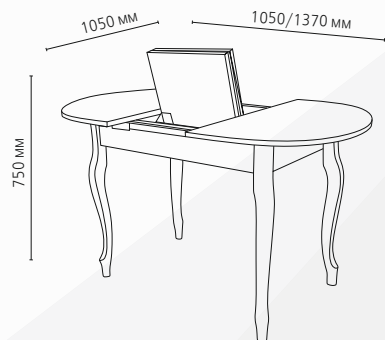

Серия ПРАГА-8 РАЗДВИЖНОЙ

НОВИНКА!

С ФОТОПЕЧАТЬЮ

система раскладки «бабочка»

используется травмобезопасное стекло