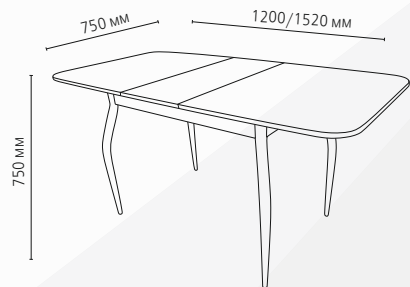

Серия ПРАГА-2 РАЗДВИЖНОЙ

СТЕКЛО С ФОТОПЕЧАТЬЮ

используется травмобезопасное стекло