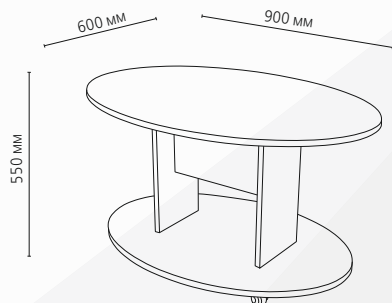

Серия ДУЭТ-1

используется травмобезопасное стекло

Основание

ЛДСП 16мм
Белый

ЛДСП 16мм
Венге

Прочность

Опоры стола выполнены из ЛДСП 16мм.
Стол выдерживает до 16 кг нагрузки.

Надежность

Столешница крепится на особо прочные держатели. Место крепления незаметно.

Округлая столешница

Оптимальное сочетание изящного внешнего вида, надежности и безопасности.

Универсальный дизайн

Журнальная серия столов «Дуэт-1» подойдет как для небольшой комнаты, так и для просторной гостиной.

Покраска

Оптимальные цвета покраски стекла впишутся в любой стиль оформления. Смотрится стильно и современно.

Качественная фотопечать

Уникальная технология фотопечати на стекле. За счет полимера фотопечать приобретает насыщенный вид, надолго остается яркой.

Широкий выбор

Большой выбор цветов и фотопечати позволит создать свой неповторимый стол.