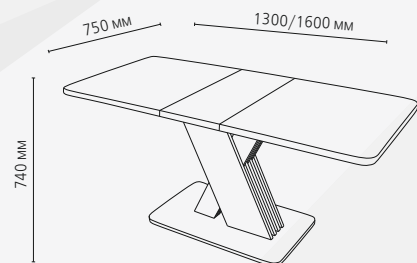

Серия ТОКИО-Х 22 БАУТ* РАЗДВИЖНОЙ

*Баут - механизм автоматического
подъема вставки стола

Столешница ЛДСП 22мм/
Подстолье ЛДСП 16/22мм

Дуб стайлинг Боб пайн Пикар Винтерберг

Вставка в опоре ЛДСП 22мм

Серый