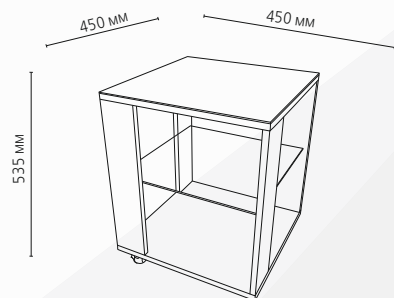

Серия КУБ

используется травмобезопасное стекло

Основание

ЛДСП 16мм
Белый

ЛДСП 16мм
Венге

Прочность

Опоры стола выполнены из ЛДСП 16мм.
Стол выдерживает до 16 кг нагрузки.

Надежность

Столешница крепится на особо прочные держатели. Место крепления незаметно.

Сочетание материалов

Стильное и современное сочетание стекла и ЛДСП сделает Ваш стол неповторимым.

Универсальный дизайн

Журнальная серия столов «Куб» подойдет как для небольшой комнаты, так и для просторной гостиной.

Покраска

Оптимальные цвета покраски стекла впишутся в любой стиль оформления. Смотрится стильно и современно.

Качественная фотопечать

Уникальная технология фотопечати на стекле. За счет полимера фотопечать приобретает насыщенный вид, надолго остается яркой.

Широкий выбор

Большой выбор цветов и фотопечати позволит создать свой неповторимый стол.