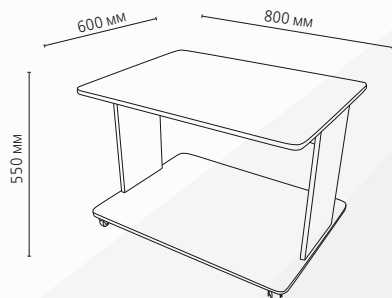

Серия ДУЭТ

используется травмобезопасное стекло

Основание

ЛДСП 16мм
Белый

ЛДСП 16мм
Венге

Прочность

Опоры стола выполнены из ЛДСП 16мм.
Стол выдерживает до 16 кг нагрузки.

Надежность

Столешница крепится на особо прочные держатели. Место крепления незаметно.

Округлая столешница

Оптимальное сочетание изящного внешнего вида, надежности и безопасности.

Универсальный дизайн

Журнальная серия столов «Дуэт» подойдет как для небольшой комнаты, так и для просторной гостиной.

Покраска

Оптимальные цвета покраски стекла впишутся в любой стиль оформления. Смотрится стильно и современно.

Качественная фотопечать

Уникальная технология фотопечати на стекле. За счет полимера фотопечать приобретает насыщенный вид, надолго остается яркой.

Широкий выбор

Большой выбор цветов и фотопечати позволит создать свой неповторимый стол.