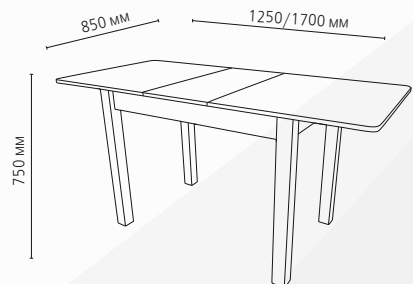

Серия КЛАССИК РАЗДВИЖНОЙ

БЕЗ СТЕКЛА