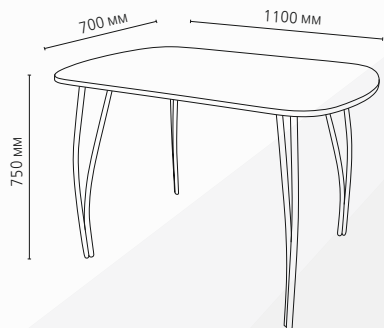

Серия СЕУЛ

Столешница ЛДСП 22мм