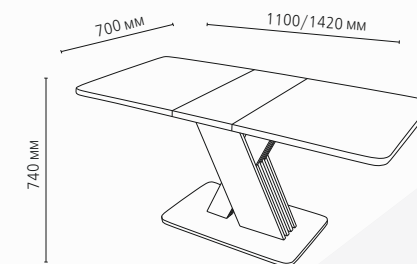

**Столешница ЛДСП 22мм/
Подстолье ЛДСП 16/22мм**

Вставка в опоре ЛДСП 22мм

Серый

Серия ТОКИО-9 РАЗДВИЖНОЙ