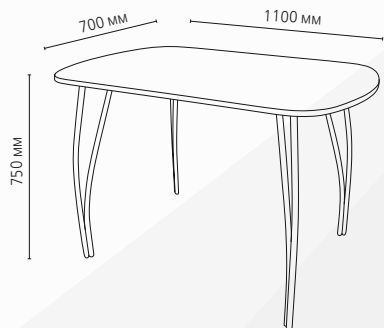

Серия СЕУЛ

используется травмобезопасное стекло

Основание ЛДСП 16мм

Белый

Венге

Опоры

ДГ1 венге/
сосна/белый

Лофт черная/
белая/металлик

D60
хром

Дуга черная/
белая/металлик

D50
черная/белая