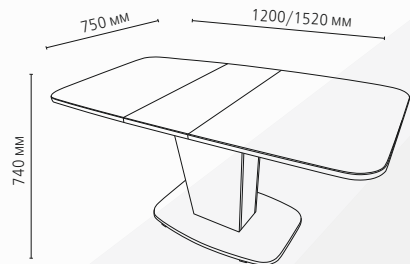

Серия ТОКИО РАЗДВИЖНОЙ

СТЕКЛО С ФОТОПЕЧАТЬЮ