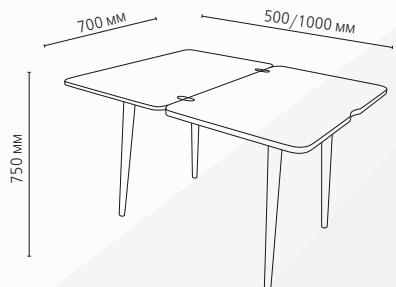

Серия ПРАГА-7 раскладной

СТЕКЛО С ФОТОПЕЧАТЬЮ

используется травмобезопасное стекло

Основание ЛДСП 16мм

Белый

Венге

Опоры

MT4 венге/
белый

D50 хром/
черный/белый

MT7 венге/
белый

MT9 венге/
белый

MT венге/
белый

MT1 венге/
белый

MT2 венге/
сосна/белый