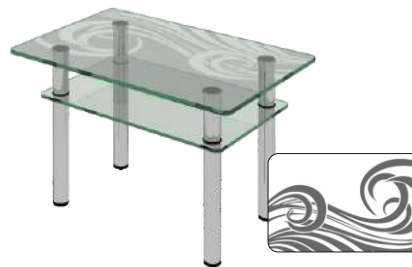

СТОЛ ЖУРНАЛЬНЫЙ «БЕСЕДА-1 (2-1)» П 31
Стекло 8 мм бесцветное с пескоструйным рисунком
Опоры труба D50 хром
Размер ШхГхВ: 800 x 550 x 450 мм