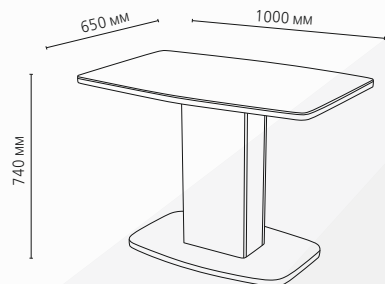

luminar 213

luminar 214

luminar 215

Серия ТОКИО-12

используется травмобезопасное стекло

Основание столешницы
ЛДСП 16мм

Опора МДФ 16мм и основание
опоры МДФ 22мм

Форма столешницы