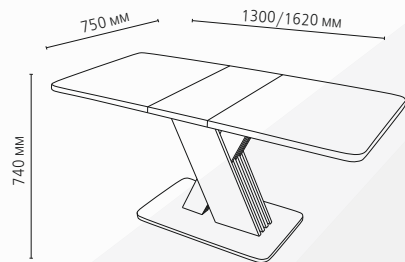

используется травмобезопасное стекло

Столешница ЛДСП 16мм/
Подстолье ЛДСП 16/22мм

Вставка в опоре ЛДСП 22мм

Форма столешницы

Форма подстолья

СТОЛ «ТОКИО-Х РАЗДВИЖНОЙ» Luminar 59
подстолье ЛДСП винтерберг + стекло 4мм с фотопечатью
опора ЛДСП винтерберг + серая вставка
Размер ШхГхВ: 1300/1620 x 750 x 740 мм