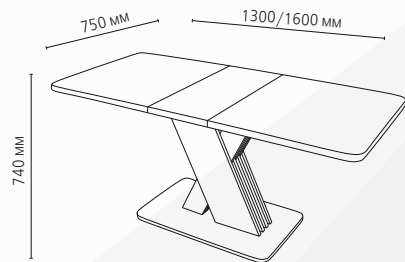

luminar 214

NEW

luminar 215

NEW

Серия ТОКИО-Х 16 БАУТ* РАЗДВИЖНОЙ

используется травмобезопасное стекло

*Баут - механизм автоматического подъема вставки стола

Столешница ЛДСП 16мм/
Подстолье ЛДСП 16/22мм